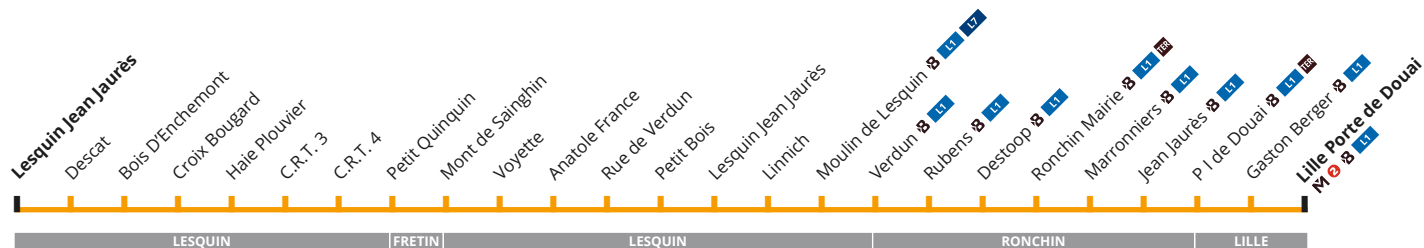

**Z8**

Vers Lesquin gare

CORRESPONDANCES

M Métro ligne 1

TER SNCF

* Arrêt non desservi entre 20h00 et 7h00 du matin

**Z8****Du lundi au vendredi**

4 CANTONS STADE P. MAUROY		06:00	07:00	07:25	07:50	08:10	08:40	12:20	13:00	17:10	18:10	18:30	20:00	21:00	21:40
PIERRE BRIZON			07:02	07:27	07:52	08:12	08:42	12:22	13:02	17:12	18:12	18:32			
ARTEPARC			07:03	07:28	07:53	08:13	08:43	12:23	13:03	17:13	18:13	18:33			
ZA DU MELANTOIS		06:10	07:06	07:31	07:56	08:16	08:46	12:26	13:06	17:16	18:16	18:36	20:10	21:10	21:50
PETIT QUINQUIN		06:12	07:08	07:33	07:58	08:18	08:48	12:28	13:08	17:18	18:18	18:38	20:12	21:12	21:52
MONT DE SAINGHIN		06:13	07:09	07:34	07:59	08:19	08:49	12:29	13:09	17:19	18:19	18:39	20:13	21:13	21:53
VOYETTE		06:14	07:10	07:35	08:00	08:20	08:50	12:30	13:10	17:20	18:20	18:40	20:14	21:14	21:54
ANATOLE FRANCE		06:15	07:11	07:36	08:01	08:21	08:51	12:31	13:11	17:21	18:21	18:41	20:15	21:15	21:55
LESQUIN GARE	05:30	06:17	07:13	07:38	08:03	08:23	08:53	12:33	13:13	17:23	18:23	18:43	20:17	21:17	21:57
PETIT PRINCE	05:31	06:18	07:14	07:39	08:04	08:24	08:54	12:34	13:14	17:24	18:24	18:44	20:18	21:18	21:58
PIERRE BRIZON	05:32	06:19	07:16	07:41	08:06	08:26	08:56	12:36	13:16	17:26	18:26	18:46	20:20	21:20	22:00
4 CANTONS STADE P. MAUROY	05:35	06:22	07:19	07:44	08:09	08:29	08:59	12:39	13:19	17:30	18:30	18:50	20:24	21:24	22:04

Z2

Vers Porte de Douai

CORRESPONDANCES

Métro ligne 2

L1 L7 Liane

SNCF

**Z2****Du lundi au vendredi**

LESQUIN JEAN JAURES	13:10	16:10	17:10	17:40	18:20	18:45
DESCAT	13:12	16:12	17:12	17:42	18:22	18:47
CROIX BOUGARD	13:14	16:15	17:15	17:44	18:24	18:49
CRT 4	13:19	16:21	17:21	17:50	18:29	18:54
PETIT QUINQUIN	13:21	16:23	17:24	17:53	18:31	18:56
VOYETTE	13:24	16:26	17:26	17:55	18:34	18:59
ANATOLE FRANCE	13:25	16:27	17:28	17:57	18:35	19:00
MOULIN DE LESQUIN	13:34	16:35	17:37	18:06	18:44	19:08
RONCHIN MAIRIE	13:40	16:41	17:45	18:13	18:51	19:14
P I DE DOUAI	13:43	16:44	17:48	18:16	18:54	19:16
LILLE PORTE DE DOUAI	13:45	16:46	17:50	18:18	18:56	19:18