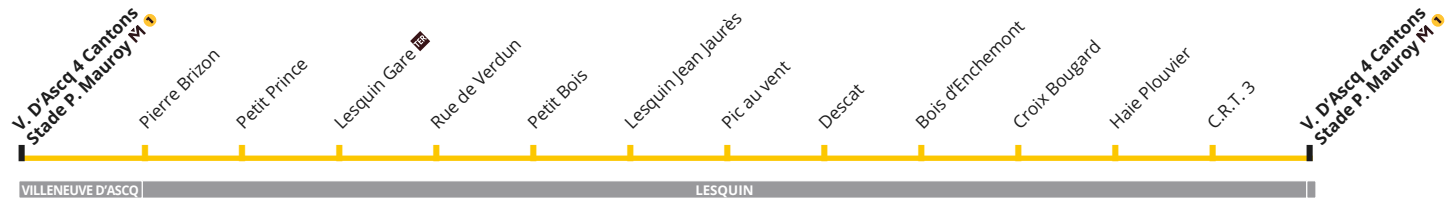

Z3

Vers 4 Cantons Stade Pierre Mauroy

CORRESPONDANCES

M Métro ligne 1 TER SNCF