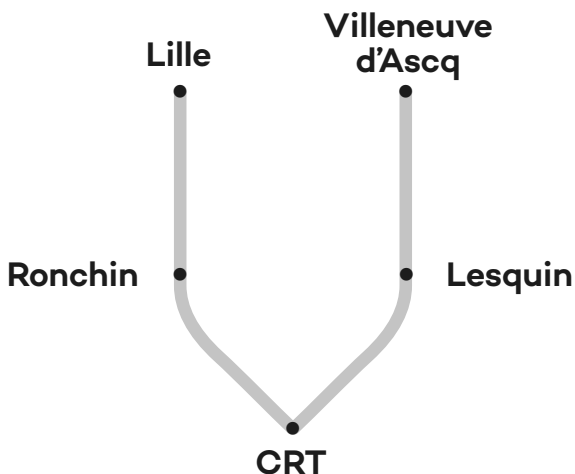

B Z2 Z3 Z8

Horaires été 2019

à partir du 13 Juillet 2019

Z2

Vers Lesquin Jean Jaurès

CORRESPONDANCES

M2 Métro ligne 2

L1 L7 Liane

TER SNCF

**Z2****Du lundi au vendredi**

LILLE PORTE DE DOUAI	05:35	06:15	06:45	07:15	07:45	08:15
P I DE DOUAI	05:37	06:17	06:47	07:17	07:47	08:17
RONCHIN MAIRIE	05:39	06:19	06:49	07:20	07:50	08:20
MOULIN DE LESQUIN	05:44	06:25	06:54	07:27	07:57	08:27
DESCAT	05:48	06:30	06:59	07:32	08:02	08:32
CROIX BOUGARD	05:50	06:32	07:01	07:34	08:04	08:35
CRT 4	05:54	06:38	07:07	07:40	08:10	08:41
PETIT QUINQUIN	05:56	06:40	07:09	07:43	08:12	08:43
VOYETTE	05:58	06:43	07:12	07:45	08:15	08:46
ANATOLE FRANCE	05:59	06:44	07:13	07:47	08:16	08:47
LESQUIN JEAN JAURES	06:03	06:49	07:18	07:52	08:21	08:52

Z3

Vers Lesquin gare

CORRESPONDANCES

M Métro ligne 1

TER SNCF

**Z3****Du lundi au vendredi**

4 CANTONS STADE P. MAUROY	06:20	07:05	07:35	08:15	08:50
CRT 3	06:30	07:15	07:45	08:25	09:00
HAIE PLOUVIER	06:32	07:17	07:47	08:27	09:02
CROIX BOUGARD	06:34	07:19	07:49	08:29	09:04
DESCAT	06:35	07:21	07:51	08:31	09:05
LESQUIN JEAN JAURES	06:37	07:23	07:53	08:33	
PETIT BOIS	06:37	07:24	07:54	08:34	
RUE DE VERDUN	06:39	07:27	07:58	08:39	
LESQUIN GARE	06:40	07:29	08:00	08:41	
PETIT PRINCE	06:41	07:30	08:01	08:42	
PIERRE BRIZON	06:42	07:32	08:03	08:44	
4 CANTONS STADE P. MAUROY	06:45	07:35	08:06	08:48	