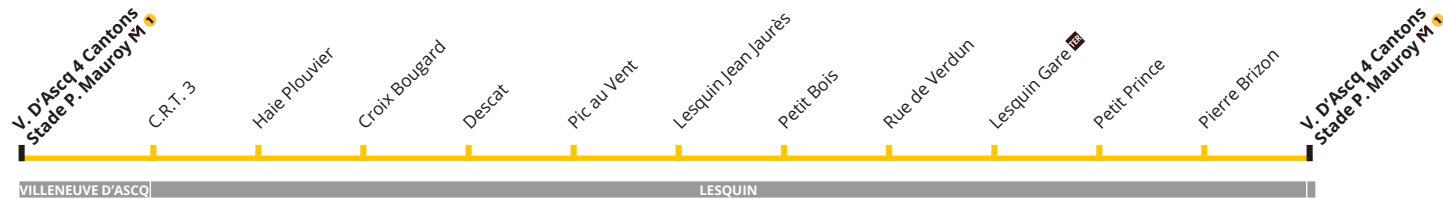

TER SNCF

**Z2****Du lundi au vendredi**

LILLE PORTE DE DOUAI	05:35	06:15	06:45	07:15	07:45	08:15
P I DE DOUAI	05:37	06:17	06:47	07:17	07:47	08:17
RONCHIN MAIRIE	05:39	06:19	06:49	07:20	07:50	08:20
MOULIN DE LESQUIN	05:44	06:25	06:54	07:27	07:57	08:27
DESCAT	05:48	06:30	06:59	07:32	08:02	08:32
CROIX BOUGARD	05:50	06:32	07:01	07:34	08:04	08:35
CRT 4	05:54	06:38	07:07	07:40	08:10	08:41
PETIT QUINQUIN	05:56	06:40	07:09	07:43	08:12	08:43
VOYETTE	05:58	06:43	07:12	07:45	08:15	08:46
ANATOLE FRANCE	05:59	06:44	07:13	07:47	08:16	08:47
LESQUIN JEAN JAURES	06:03	06:49	07:18	07:52	08:21	08:52

Z3

Vers Lesquin gare

CORRESPONDANCES

M Métro ligne 1

TER SNCF

**Z3****Du lundi au vendredi**

4 CANTONS STADE P. MAUROY	06:20	07:05	07:35	08:15	08:50
CRT 3	06:30	07:15	07:45	08:25	09:00
HAIE PLOUVIER	06:32	07:17	07:47	08:27	09:02
CROIX BOUGARD	06:34	07:19	07:49	08:29	09:04
DESCAT	06:35	07:21	07:51	08:31	09:05
LESQUIN JEAN JAURES	06:37	07:23	07:53	08:33	
PETIT BOIS	06:37	07:24	07:54	08:34	
RUE DE VERDUN	06:39	07:27	07:58	08:39	
LESQUIN GARE	06:40	07:29	08:00	08:41	
PETIT PRINCE	06:41	07:30	08:01	08:42	
PIERRE BRIZON	06:42	07:32	08:03	08:44	
4 CANTONS STADE P. MAUROY	06:45	07:35	08:06	08:48	