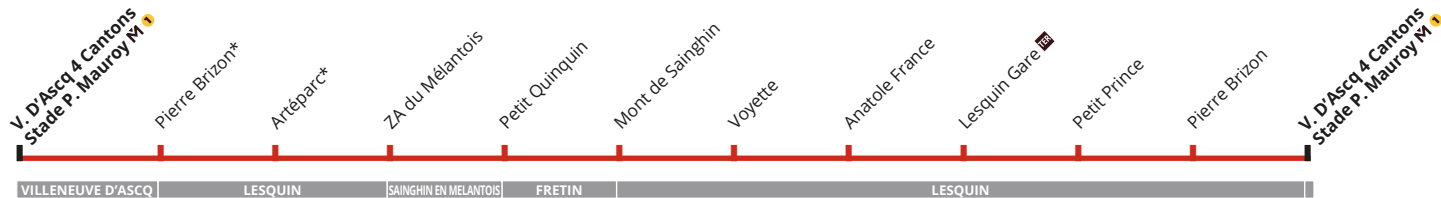

Z3

Vers Lesquin gare

CORRESPONDANCES

M Métro ligne 1

TER SNCF

**Z3****Du lundi au vendredi**

4 CANTONS STADE P. MAUROY	06:20	07:05	07:35	08:15	08:50
CRT 3	06:30	07:15	07:45	08:25	09:00
HAIE PLOUVIER	06:32	07:17	07:47	08:27	09:02
CROIX BOUGARD	06:34	07:19	07:49	08:29	09:04
DESCAT	06:35	07:21	07:51	08:31	09:05
LESQUIN JEAN JAURES	06:37	07:23	07:53	08:33	
PETIT BOIS	06:37	07:24	07:54	08:34	
RUE DE VERDUN	06:39	07:27	07:58	08:39	
LESQUIN GARE	06:40	07:29	08:00	08:41	
PETIT PRINCE	06:41	07:30	08:01	08:42	
PIERRE BRIZON	06:42	07:32	08:03	08:44	
4 CANTONS STADE P. MAUROY	06:45	07:35	08:06	08:48	

**Z8**

Vers Lesquin gare

CORRESPONDANCES

M Métro ligne 1

TER SNCF

* Arrêt non desservi entre 20h00 et 7h00 du matin

**Z8****Du lundi au vendredi**

4 CANTONS STADE P. MAUROY		06:00	07:00	07:25	07:50	08:10	08:40	12:20	13:00	17:10	18:10	18:30	20:00	21:00	21:40
PIERRE BRIZON			07:02	07:27	07:52	08:12	08:42	12:22	13:02	17:12	18:12	18:32			
ARTEPARC			07:03	07:28	07:53	08:13	08:43	12:23	13:03	17:13	18:13	18:33			
ZA DU MELANTOIS		06:10	07:06	07:31	07:56	08:16	08:46	12:26	13:06	17:16	18:16	18:36	20:10	21:10	21:50
PETIT QUINQUIN		06:12	07:08	07:33	07:58	08:18	08:48	12:28	13:08	17:18	18:18	18:38	20:12	21:12	21:52
MONT DE SAINGHIN		06:13	07:09	07:34	07:59	08:19	08:49	12:29	13:09	17:19	18:19	18:39	20:13	21:13	21:53
VOYETTE		06:14	07:10	07:35	08:00	08:20	08:50	12:30	13:10	17:20	18:20	18:40	20:14	21:14	21:54
ANATOLE FRANCE		06:15	07:11	07:36	08:01	08:21	08:51	12:31	13:11	17:21	18:21	18:41	20:15	21:15	21:55
LESQUIN GARE	05:30	06:17	07:13	07:38	08:03	08:23	08:53	12:33	13:13	17:23	18:23	18:43	20:17	21:17	21:57
PETIT PRINCE	05:31	06:18	07:14	07:39	08:04	08:24	08:54	12:34	13:14	17:24	18:24	18:44	20:18	21:18	21:58
PIERRE BRIZON	05:32	06:19	07:16	07:41	08:06	08:26	08:56	12:36	13:16	17:26	18:26	18:46	20:20	21:20	22:00
4 CANTONS STADE P. MAUROY	05:35	06:22	07:19	07:44	08:09	08:29	08:59	12:39	13:19	17:30	18:30	18:50	20:24	21:24	22:04