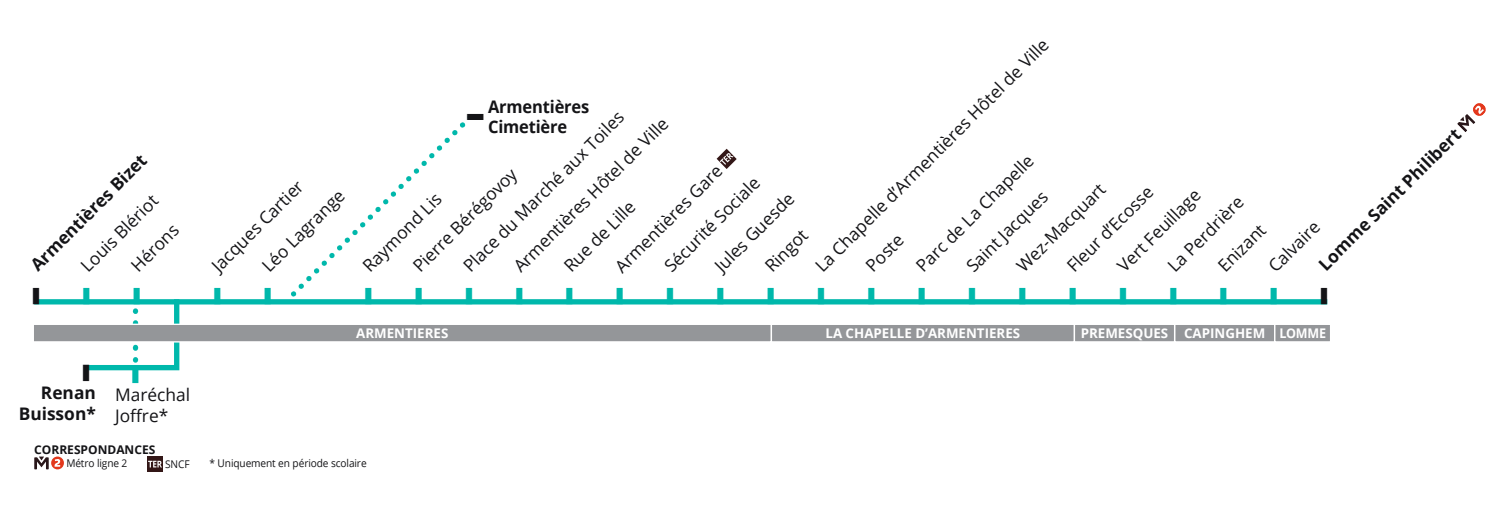

3 retours supplémentaires de St-Philibert  
Après l'arrêt Armentières Gare, la Ligne 99 adapte son itinéraire pour vous déposer à l'arrêt le plus proche de chez vous à Houplines, Armentières et Erquinghem-Lys  
A la montée, indiquez votre arrêt de descente au conducteur

**→ NOUVEAUTÉ TER**

Vous pouvez désormais, pour le prix d'un trajet ilévia ou avec votre abonnement, prendre le TER et accéder librement aux 39 gares de la Métropole Lilloise.

**→ VACANCES SCOLAIRES 2019**

- Vacances scolaires d'hiver : du 11 au 24 février inclus
- Vacances scolaires de printemps : du 8 au 22 avril inclus
- Période été : à partir du 8 juillet

1<sup>er</sup> moi : les lignes ne circulent pas

## L99 Vers Lomme St Philibert