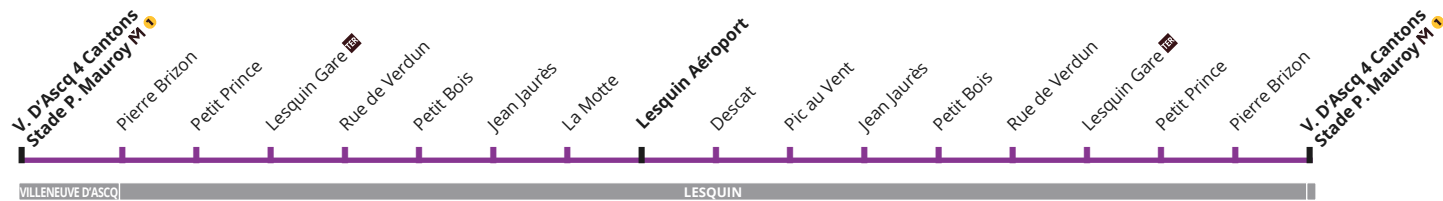

B

68

Horaires été 2019

à partir du 13 Juillet 2019

68

Vers Lesquin Aéroport

CORRESPONDANCES

 Métro ligne 1  SNCF