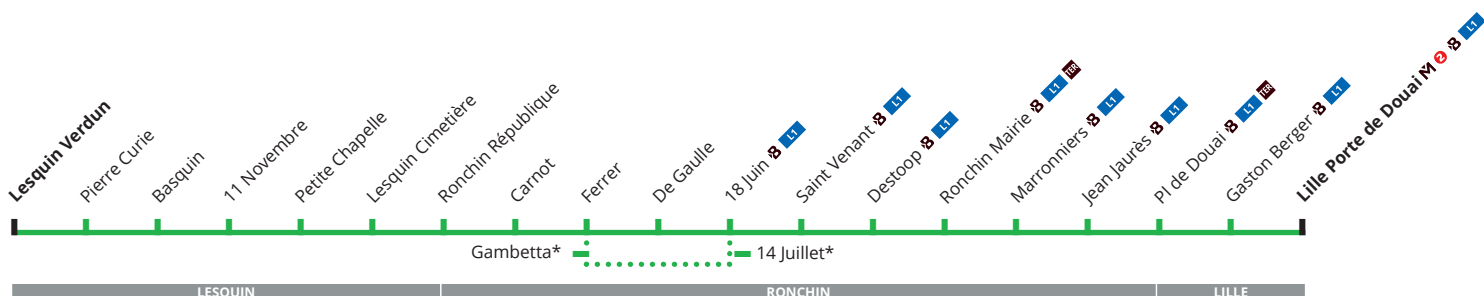

Lille Porte de Douai

Ronchin

Lesquin Verdun

CORRESPONDANCES Métro ligne 2 B L1 Liège SNCV * dimanches et jours fériés

B 15 Vers Lille Porte de Douai

LESQUIN VERDUN	05:19	05:52	06:22	06:52	07:14	07:34	07:54	08:14	08:35	08:55	09:15	09:35	09:54	10:14	10:34	10:54	11:14	11:34	11:54	12:14	12:34	12:54	13:14	13:35	13:55	14:15
11 NOVEMBRE	05:22	05:55	06:25	06:55	07:17	07:37	07:57	08:17	08:38	08:58	09:18	09:38	09:57	10:17	10:37	10:57	11:17	11:37	11:57	12:17	12:37	12:57	13:17	13:38	13:58	14:18
RONCHIN REPUBLIQUE	05:25	05:58	06:29	06:59	07:21	07:41	08:01	08:21	08:42	09:02	09:22	09:42	10:01	10:21	10:41	11:01	11:21	11:41	12:01	12:21	12:41	13:01	13:21	13:42	14:02	14:22
18 JUIN	05:30	06:03	06:35	07:05	07:27	07:47	08:07	08:27	08:48	09:08	09:28	09:48	10:07	10:27	10:47	11:07	11:27	11:47	12:07	12:27	12:47	13:07	13:27	13:48	14:08	14:28
RONCHIN MAIRIE	05:33	06:07	06:39	07:09	07:31	07:51	08:12	08:32	08:53	09:13	09:33	09:53	10:12	10:32	10:52	11:11	11:31	11:51	12:11	12:31	12:51	13:11	13:32	13:53	14:13	14:33
JEAN JAURES	05:35	06:09	06:41	07:11	07:33	07:53	08:14	08:34	08:55	09:15	09:35	09:55	10:14	10:34	10:54	11:13	11:33	11:53	12:13	12:33	12:53	13:13	13:34	13:55	14:15	14:35
LILLE PORTE DE DOUAI	05:40	06:14	06:46	07:16	07:39	07:59	08:20	08:40	09:01	09:21	09:41	10:01	10:20	10:39	10:59	11:18	11:38	11:58	12:18	12:38	12:58	13:18	13:40	14:01	14:21	14:41