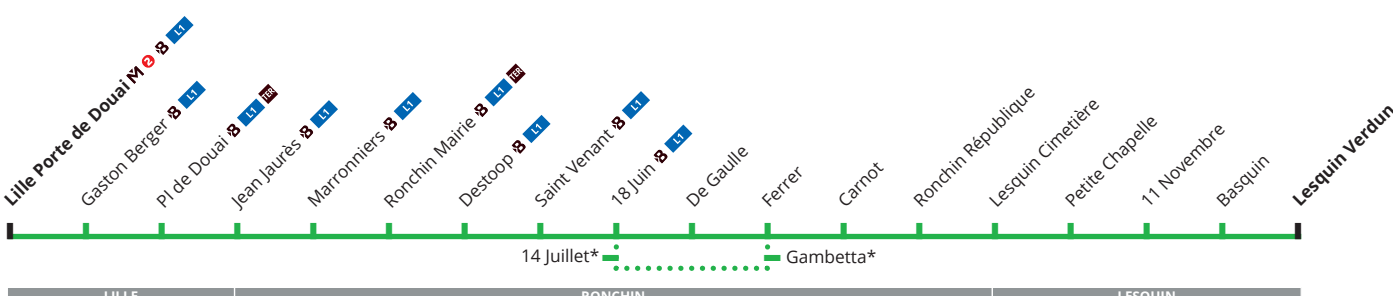

INFO LIGNE B 15

HORAIRES EN TEMPS RÉEL

Retrouvez les horaires de votre ligne en temps réel sur ilevia.fr ou sur nos applications **iOS** et **Android**.

→ FRÉQUENCE

- La ligne 15 circule **7 jours sur 7, de 5h30 à 22h30** du **lundi au samedi** et de **8h à 22h30** le dimanche.
- Un bus toutes les **15 minutes** en journée la semaine
- Un bus toutes les **30 minutes** le dimanche.

→ CORRESPONDANCES

- **Métro** ligne 2 à Porte de Douai
- **Liane 1** entre Porte de Douai et 18 Juin

→ SUR VOTRE LIGNE

- Porte de Douai : Université de Lille - Droit et Santé
- Lycées Baggio, Faltherbe, Gaston Berger

→ BON À SAVOIR

- Les horaires vous sont donnés à titre indicatif. Des difficultés de circulation peuvent provoquer de légers retards que le conducteur est le premier à déplorer.
- Ayez le réflexe "je valide, je passe" : la validation est obligatoire à chaque montée et à chaque correspondance.

→ NOUVEAUTÉ TER

Vous pouvez désormais, pour le prix d'un trajet ilévia ou avec votre abonnement, prendre le **TER** et accéder librement aux 39 gares de la Métropole Lilloise.

ACCESSIBILITÉ DE VOTRE LIGNE DE BUS :

Les bus qui desservent votre ligne ainsi que la majorité de ces points d'arrêt sont accessibles et disposent d'1 emplacement dédié en priorité aux personnes en fauteuil roulant. En cas de bus non accessible, le bus suivant le sera.

B 15 Vers Lesquin Verdun

CORRESPONDANCES
* dimanches et jours fériés

B 15 Du lundi au vendredi

LILLE PORTE DE DOUAI	05:30	06:00	06:29	06:50	07:10	07:30	07:50	08:10	08:30	08:50	09:10	09:30	09:50	10:10	10:30	10:50	11:10	11:30	11:50	12:10	12:30	12:50	13:10	13:30	13:50	14:10
JEAN JAURES	05:33	06:03	06:32	06:53	07:13	07:33	07:53	08:13	08:34	08:54	09:14	09:33	09:53	10:13	10:33	10:53	11:13	11:33	11:53	12:13	12:33	12:53	13:14	13:34	13:54	14:14
RONCHIN MAIRIE	05:35	06:05	06:34	06:55	07:15	07:35	07:55	08:16	08:36	08:56	09:16	09:35	09:55	10:15	10:35	10:55	11:15	11:35	11:55	12:15	12:35	12:55	13:16	13:36	13:56	14:16
18 JUIL	05:38	06:09	06:38	06:59	07:19	07:39	07:59	08:20	08:40	09:00	09:20	09:39	09:59	10:19	10:39	10:59	11:19	11:39	11:59	12:19	12:39	12:59	13:20	13:40	14:00	14:20
RONCHIN REPUBLIQUE	05:42	06:13	06:42	07:03	07:23	07:43	08:03	08:25	08:45	09:05	09:25	09:44	10:04	10:24	10:44	11:04	11:24	11:44	12:04	12:24	12:44	13:04	13:25	13:45	14:05	14:25
11 NOVEMBRE	05:45	06:16	06:46	07:07	07:27	07:47	08:07	08:29	08:49	09:09	09:29	09:48	10:08	10:28	10:48	11:08	11:28	11:48	12:08	12:28	12:48	13:08	13:29	13:49	14:09	14:29
LESQUIN VERDUN	05:47	06:18	06:48	07:09	07:29	07:49	08:09	08:31	08:51	09:11	09:31	09:50	10:10	10:30	10:50	11:10	11:30	11:50	12:10	12:30	12:50	13:10	13:31	13:51	14:11	14:31

LILLE PORTE DE DOUAI	14:30	14:50	15:10	15:30	15:50	16:10	16:30	16:50	17:10	17:30	17:50	18:10	18:30	18:50	19:10	19:30	19:52	20:22	20:52	21:22	21:52
JEAN JAURES	14:34	14:54	15:14	15:34	15:54	16:14	16:34	16:54	17:14	17:34	17:54	18:14	18:34	18:54	19:14	19:34	19:56	20:25	20:55	21:25	21:55
RONCHIN MAIRIE	14:36	14:56	15:16	15:36	15:56	16:16	16:36	16:56	17:16	17:36	17:56	18:16	18:36	18:56	19:16	19:36	19:58	20:27	20:57	21:27	21:57
18 JUIL	14:40	15:00	15:20	15:40	16:00	16:21	16:41	17:01	17:21	17:41	18:01	18:21	18:41	19:00	19:20	19:40	20:02	20:30	21:00	21:30	22:00
RONCHIN REPUBLIQUE	14:45	15:05	15:25	15:45	16:05	16:26	16:46	17:06	17:26	17:46	18:06	18:26	18:46	19:05	19:25	19:45	20:06	20:34	21:04	21:34	22:04
11 NOVEMBRE	14:49	15:09	15:29	15:49	16:09	16:30	16:50	17:10	17:30	17:50	18:10	18:30	18:50	19:09	19:29	19:49	20:10	20:38	21:08	21:38	22:07
LESQUIN VERDUN	14:51	15:11	15:31	15:51	16:11	16:32	16:52	17:13	17:33	17:53	18:12	18:32	18:52	19:11	19:31	19:51	20:12	20:40	21:10	21:40	22:09

B 15 Samedi