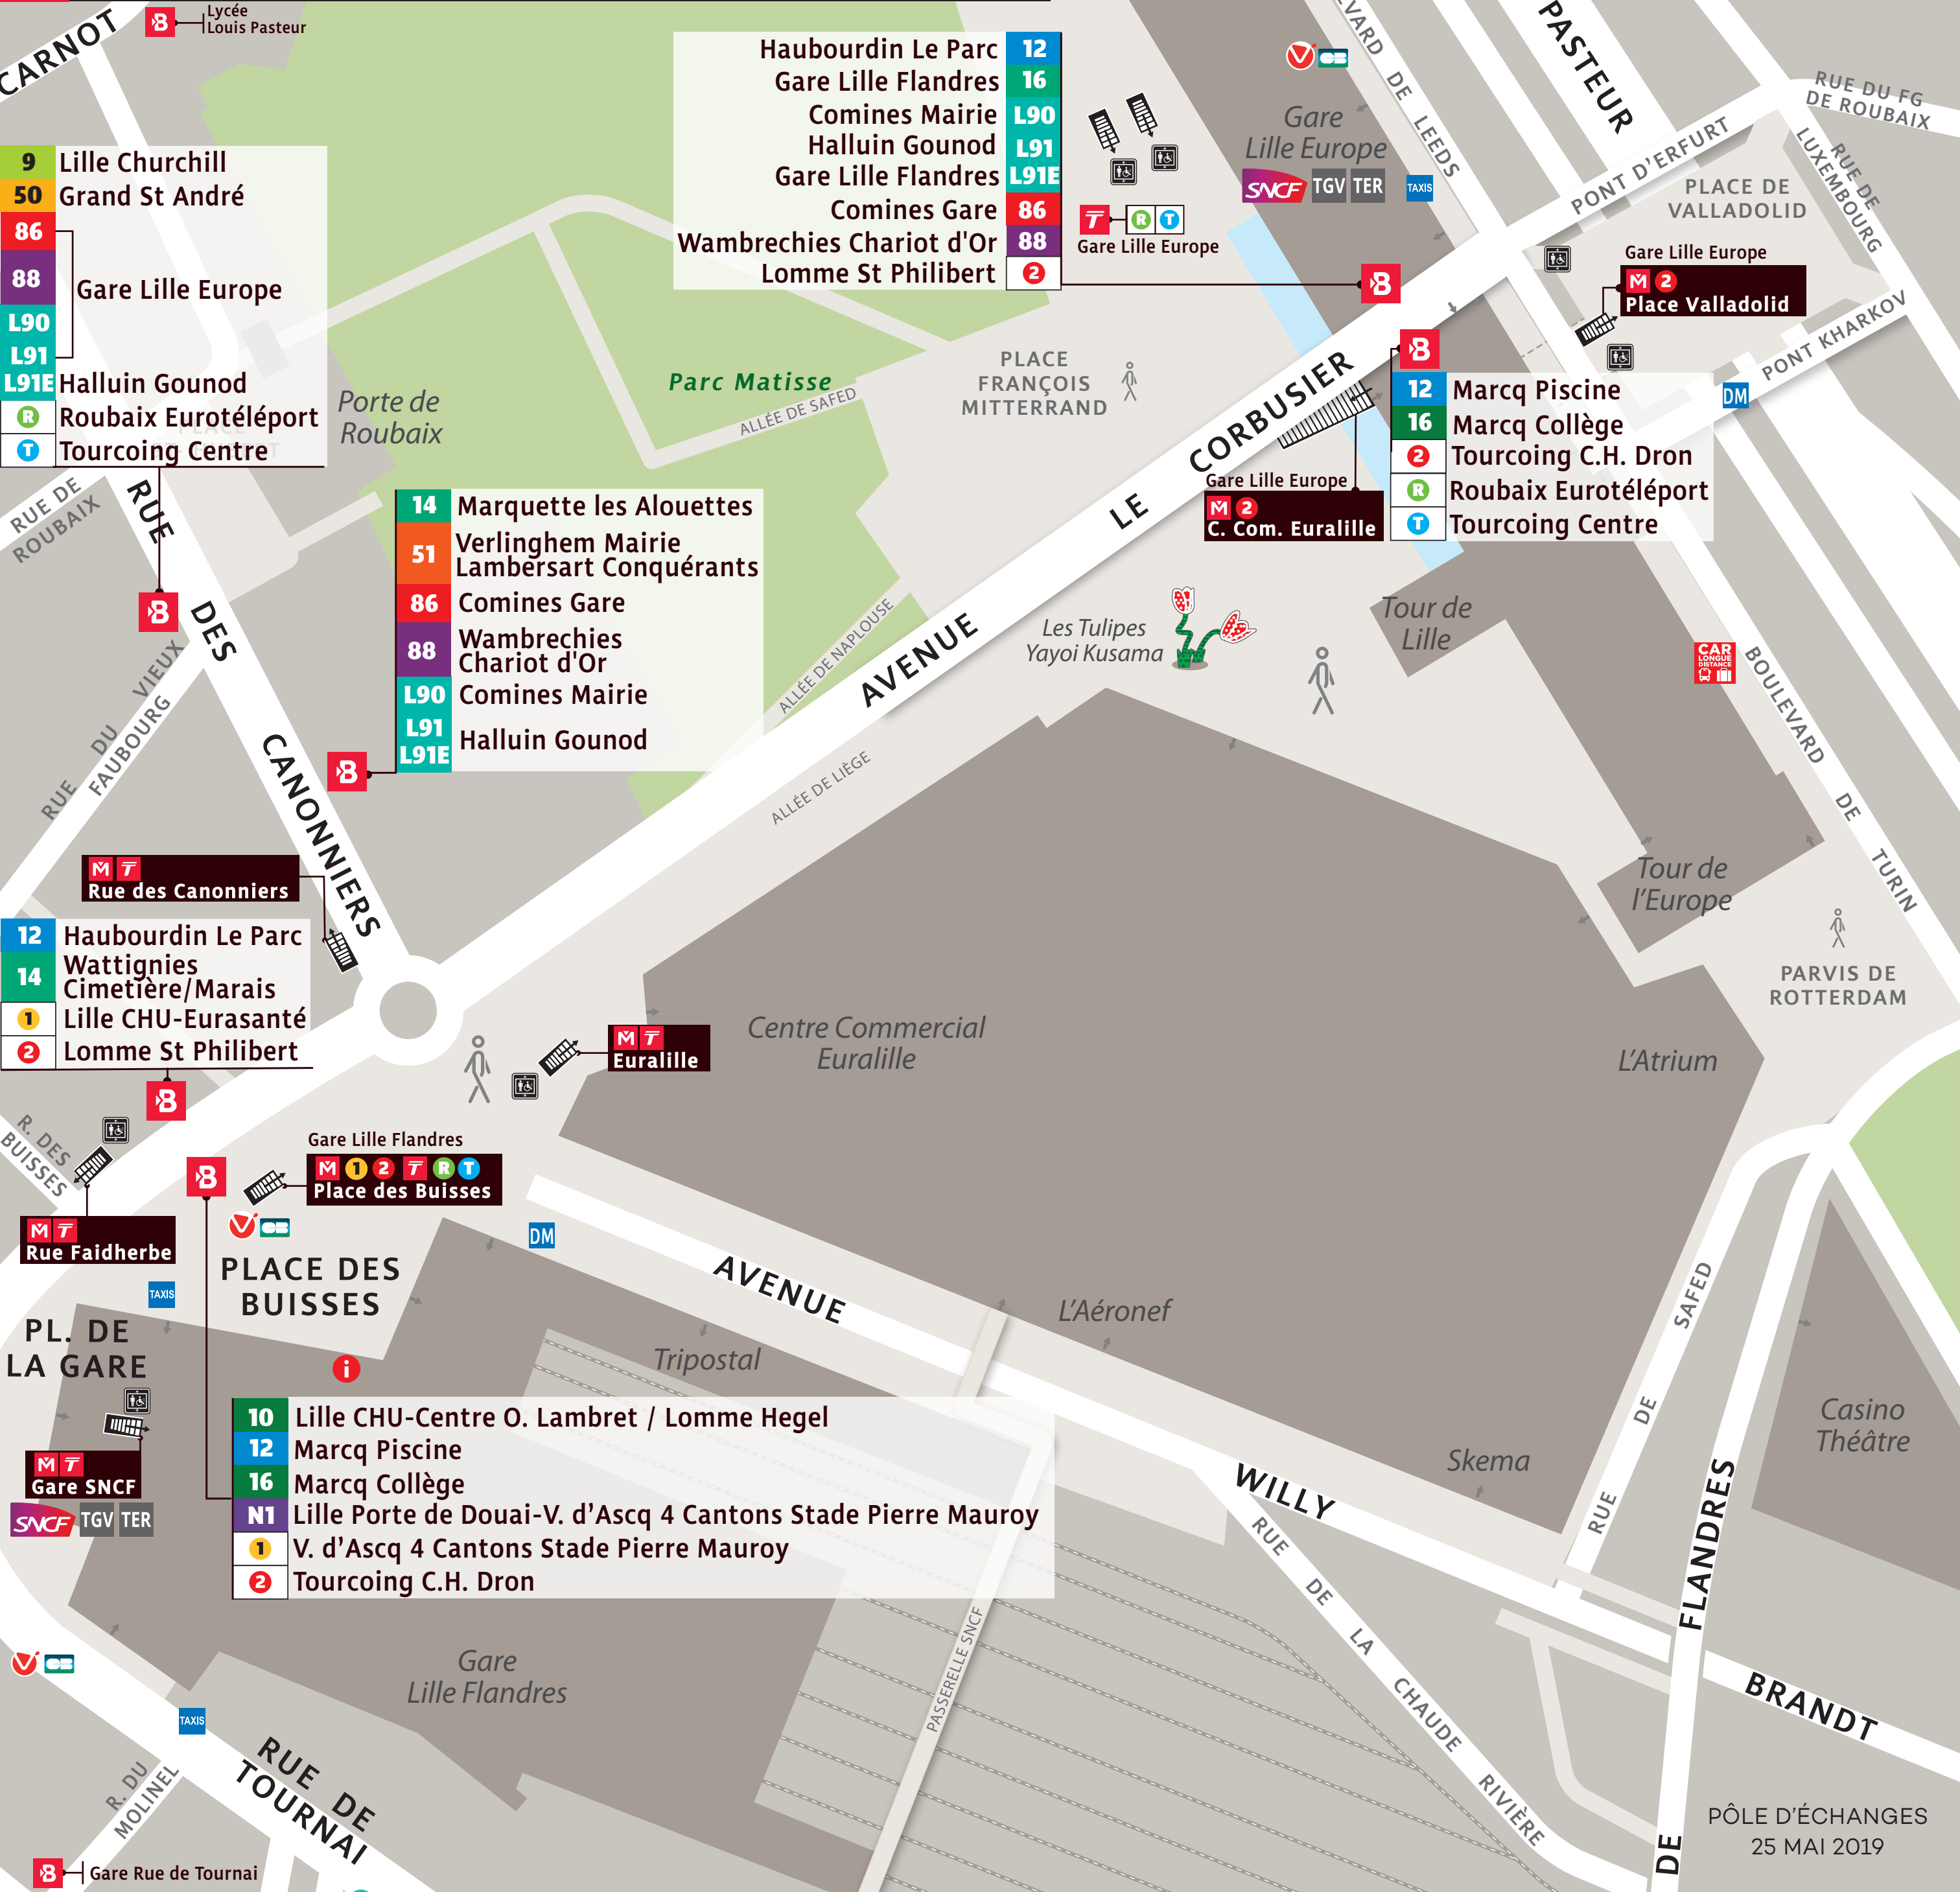

# PÔLE ÉCHANGES GARES LILLE FLANDRES/EUROPE

- 9 Lille Churchill
- 50 Grand St André
- 86
- 88 Gare Lille Europe
- L90
- L91
- L91E Halluin Gounod
- R Roubaix Eurotéléport
- T Tourcoing Centre

- Haubourdin Le Parc 12
- Gare Lille Flandres 16
- Comines Mairie L90
- Halluin Gounod L91
- Gare Lille Flandres L91E
- Comines Gare 86
- Wambrechies Chariot d'Or 88
- Lomme St Philibert 2

- 14 Marquette les Alouettes
- 51 Verlinghem Mairie  
Lambertsart Conquérants
- 86 Comines Gare
- 88 Wambrechies  
Chariot d'Or
- L90 Comines Mairie
- L91
- L91E Halluin Gounod

- M T Rue des Canonniers
- 12 Haubourdin Le Parc
- 14 Wattignies  
Cimetière/Marais
- 1 Lille CHU-Eurasanté
- 2 Lomme St Philibert

- M T Place des Buis
- 1
- 2
- T
- R

- 10 Lille CHU-Centre O. Lambret / Lomme Hegel
- 12 Marcq Piscine
- 16 Marcq Collège
- N1 Lille Porte de Douai-V. d'Ascq 4 Cantons Stade Pierre Mauroy
- 1 V. d'Ascq 4 Cantons Stade Pierre Mauroy
- 2 Tourcoing C.H. Dron