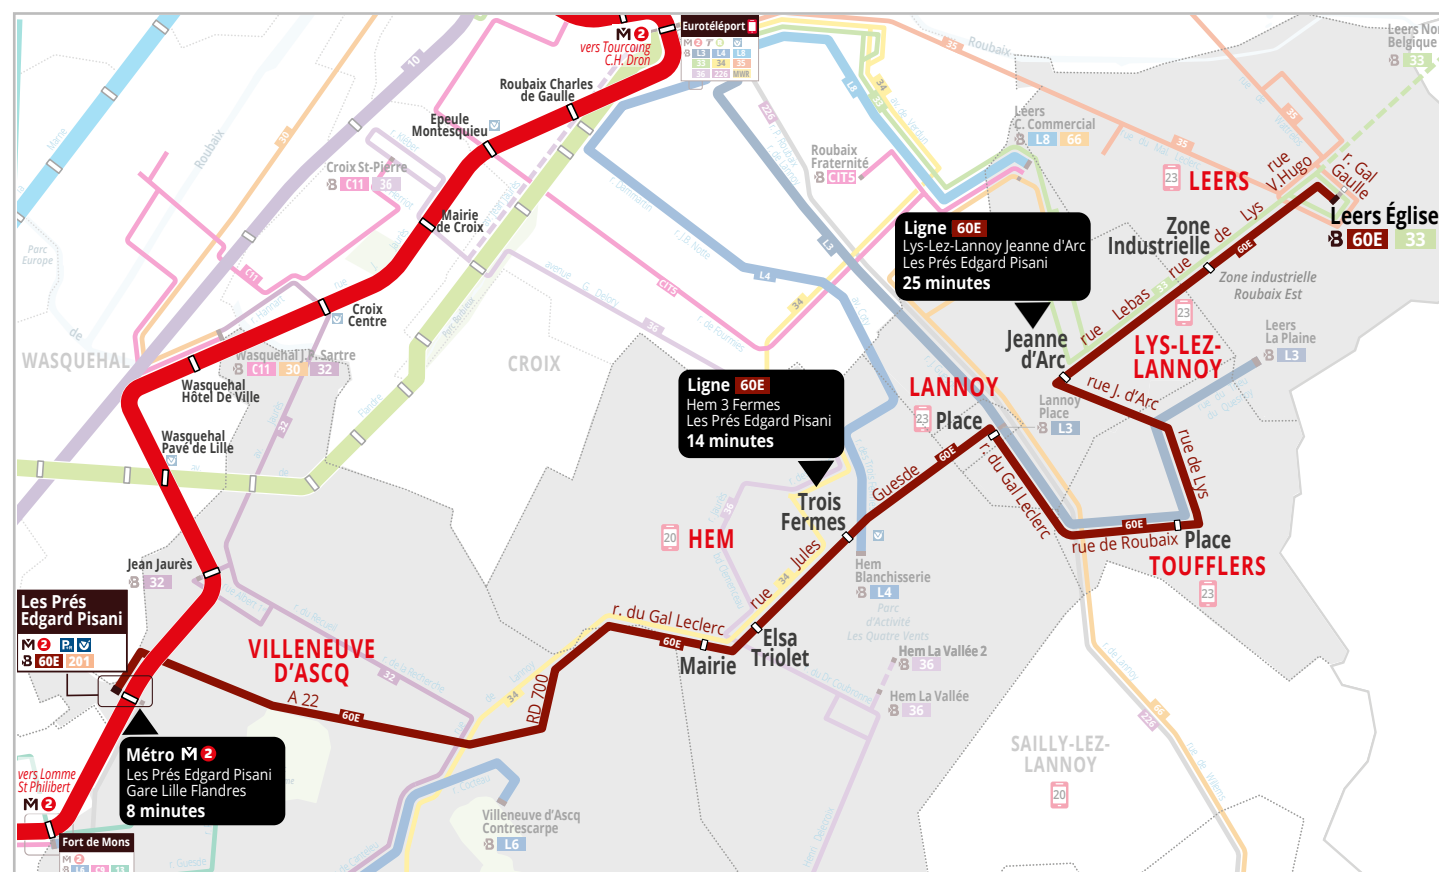

● PROCHE DE VOUS

Des arrêts choisis au cœur de vos communes.

Votre ligne, vos horaires

La Ligne 60 Express circule du lundi au vendredi, vacances scolaires incluses hors jours fériés.

Leers Eglise > Villeneuve d'Ascq Les Prés Edgard Pisani

Leers Eglise	6h45	7h15	7h45	8h15	12h50	17h45	18h15	18h45
ZI Roubaix Est	6h49	7h19	7h49	8h19	12h54	17h49	18h19	18h49
Lys Jeanne d'Arc	6h52	7h23	7h52	8h22	12h57	17h53	18h23	18h52
Toufflers Place	6h56	7h27	7h56	8h26	13h01	17h57	18h27	18h56
Lannoy Place	7h00	7h31	8h00	8h30	13h05	18h01	18h31	19h00
Hem Trois Fermes	7h03	7h34	8h03	8h33	13h08	18h04	18h34	19h02
Hem Elsa Triolet	7h06	7h37	8h06	8h36	13h11	18h07	18h37	19h05
Hem Mairie	7h07	7h38	8h07	8h37	13h12	18h08	18h38	19h06
Villeneuve d'Ascq Les Prés Edgard Pisani	7h16	7h48	8h16	8h46	13h21	18h18	18h48	19h15

Villeneuve d'Ascq Les Prés Edgard Pisani > Leers Eglise

Villeneuve d'Ascq Les Prés Edgard Pisani	7h40	8h10	8h40	12h15	17h05	17h35	18h05	18h35
Hem Mairie	7h50	8h20	8h50	12h25	17h16	17h46	18h16	18h46
Hem Elsa Triolet	7h51	8h21	8h51	12h26	17h17	17h47	18h17	18h47
Hem Trois Fermes	7h54	8h24	8h54	12h29	17h20	17h50	18h20	18h50
Lannoy Place	7h56	8h27	8h57	12h32	17h23	17h53	18h22	18h52
Toufflers Place	8h00	8h31	9h01	12h36	17h27	17h57	18h26	18h56
Lys Jeanne d'Arc	8h03	8h35	9h05	12h40	17h32	18h02	18h30	19h00
ZI Roubaix Est	8h06	8h38	9h08	12h43	17h35	18h05	18h33	19h03
Leers Eglise	8h09	8h41	9h11	12h46	17h38	18h08	18h36	19h06