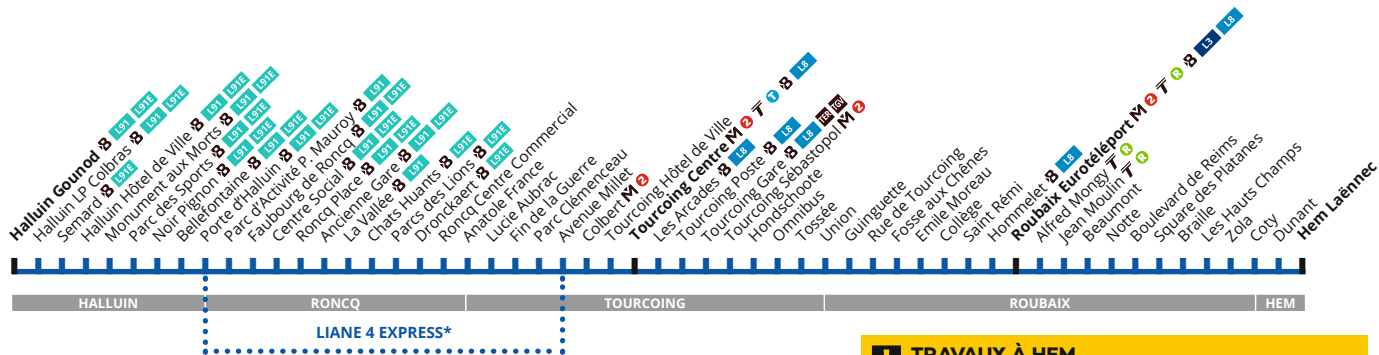

Horaires hiver 2019

à partir du 23 avril 2019

**L4**

Vers Hem Laënnec

! TRAVAUX À HEM
 Jusqu'à début juillet environ, la liane 4 est déviée à Hem.
L'arrêt Hem Blanchisserie n'est pas desservi.
 Merci de vous reporter à l'arrêt Laënnec.

CORRESPONDANCES

M2 Métro ligne 2 **T** Tramway Roubaix / Tourcoing **B** L3 L8 L91 L91E Liane **TER TGV** SNCF * uniquement en heure de pointe matin et soir

**L4****Du lundi au vendredi en période scolaire**