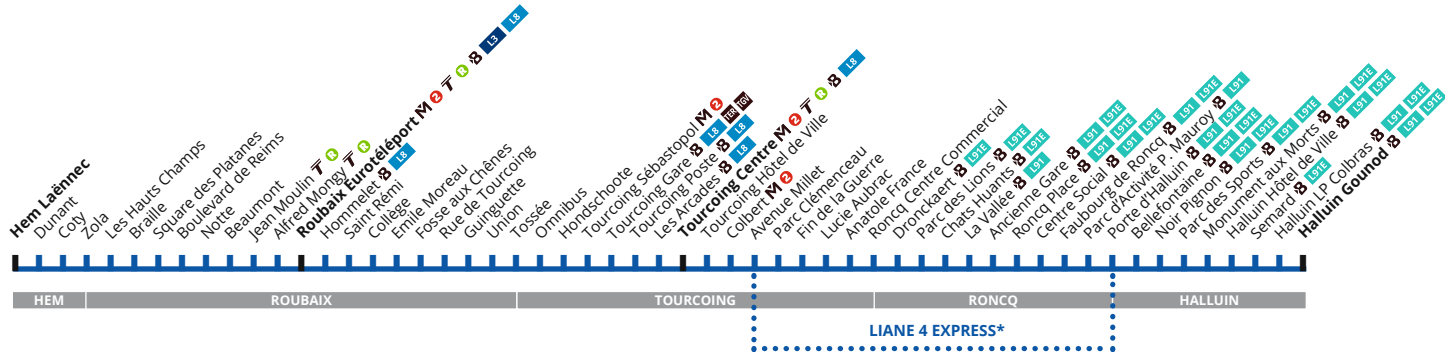

! Pendant les travaux, les voyageurs qui montent entre Halluin et Eurotéléport et descendent entre Eurotéléport et Hem devront changer de Liane 4 à Eurotéléport.

**L4****Dimanche et jours fériés**

| | | | | | | | | | | | | | | | | |
|-------------------------|-------|-------|-------|-------|-------|-------|-------|-------|-------|-------|-------|-------|-------|-------|-------|-------|
| HALLUIN GOUNOD | | 19:28 | | 19:58 | 20:28 | | 20:59 | | 21:32 | | 22:01 | | 22:30 | | 23:01 | 23:31 |
| PARC DES SPORTS | | 19:33 | | 20:03 | 20:33 | | 21:04 | | 21:36 | | 22:05 | | 22:34 | | 23:05 | 23:35 |
| RONCQ PLACE | | 19:40 | | 20:10 | 20:40 | | 21:10 | | 21:42 | | 22:11 | | 22:40 | | 23:11 | 23:41 |
| RONCQ CENTRE COMMERCIAL | | 19:48 | | 20:18 | 20:48 | | 21:18 | | 21:50 | | 22:19 | | 22:48 | | 23:19 | 23:49 |
| AVENUE MILLET | | 19:54 | | 20:24 | 20:54 | | 21:24 | | 21:55 | | 22:24 | | 22:53 | | 23:24 | 23:54 |
| TOURCOING CENTRE | | 19:58 | | 20:28 | 20:58 | | 21:28 | | 21:59 | | 22:28 | | 22:57 | | 23:28 | 23:58 |
| UNION | | 20:05 | | 20:35 | 21:05 | | 21:35 | | 22:06 | | 22:35 | | 23:04 | | 23:35 | 00:05 |
| FOSSE AUX CHENES | | 20:09 | | 20:38 | 21:08 | | 21:38 | | 22:09 | | 22:38 | | 23:07 | | 23:38 | 00:08 |
| ROUBAIX EUROTELEPORT | 20:14 | 20:16 | 20:44 | 20:45 | 21:15 | 21:15 | 21:45 | 21:45 | 22:15 | 22:15 | 22:44 | 22:46 | 23:13 | 23:16 | 23:44 | 00:13 |
| LES HAUTS CHAMPS | 20:27 | | 20:57 | | | 21:27 | | 21:57 | | 22:27 | | 22:58 | | 23:28 | | |
| LAENNEC | 20:31 | | 21:01 | | | 21:31 | | 22:01 | | 22:31 | | 23:01 | | 23:31 | | |

! Pendant les travaux, les voyageurs qui montent entre Halluin et Eurotéléport et descendent entre Eurotéléport et Hem devront changer de Liane 4 à Eurotéléport.

L4

Vers Halluin Gounod

CORRESPONDANCES

M Métro ligne 2