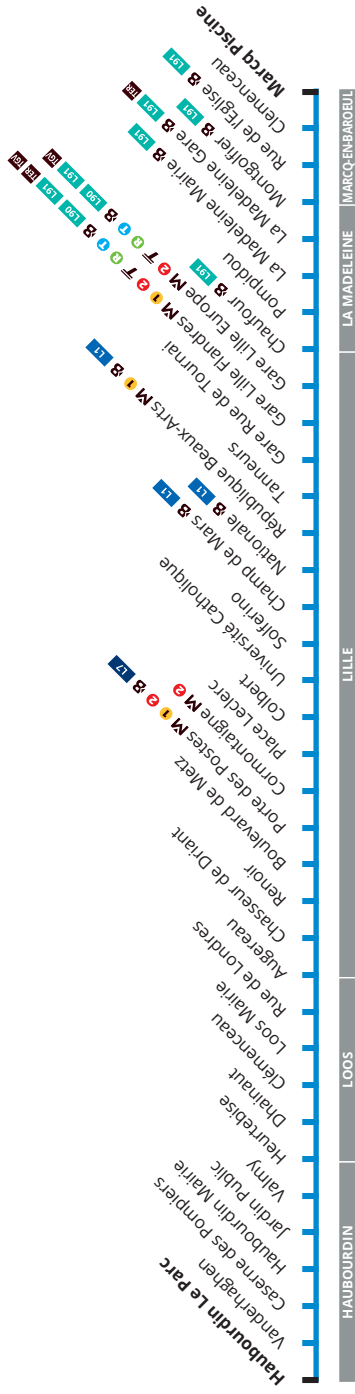

TRAVAUX À LOOS
Itinéraire dévié vers Marcq en Baroeul jusqu'à fin octobre environ.
Les arrêts de Dhainaut à Augereau ne sont pas desservis.