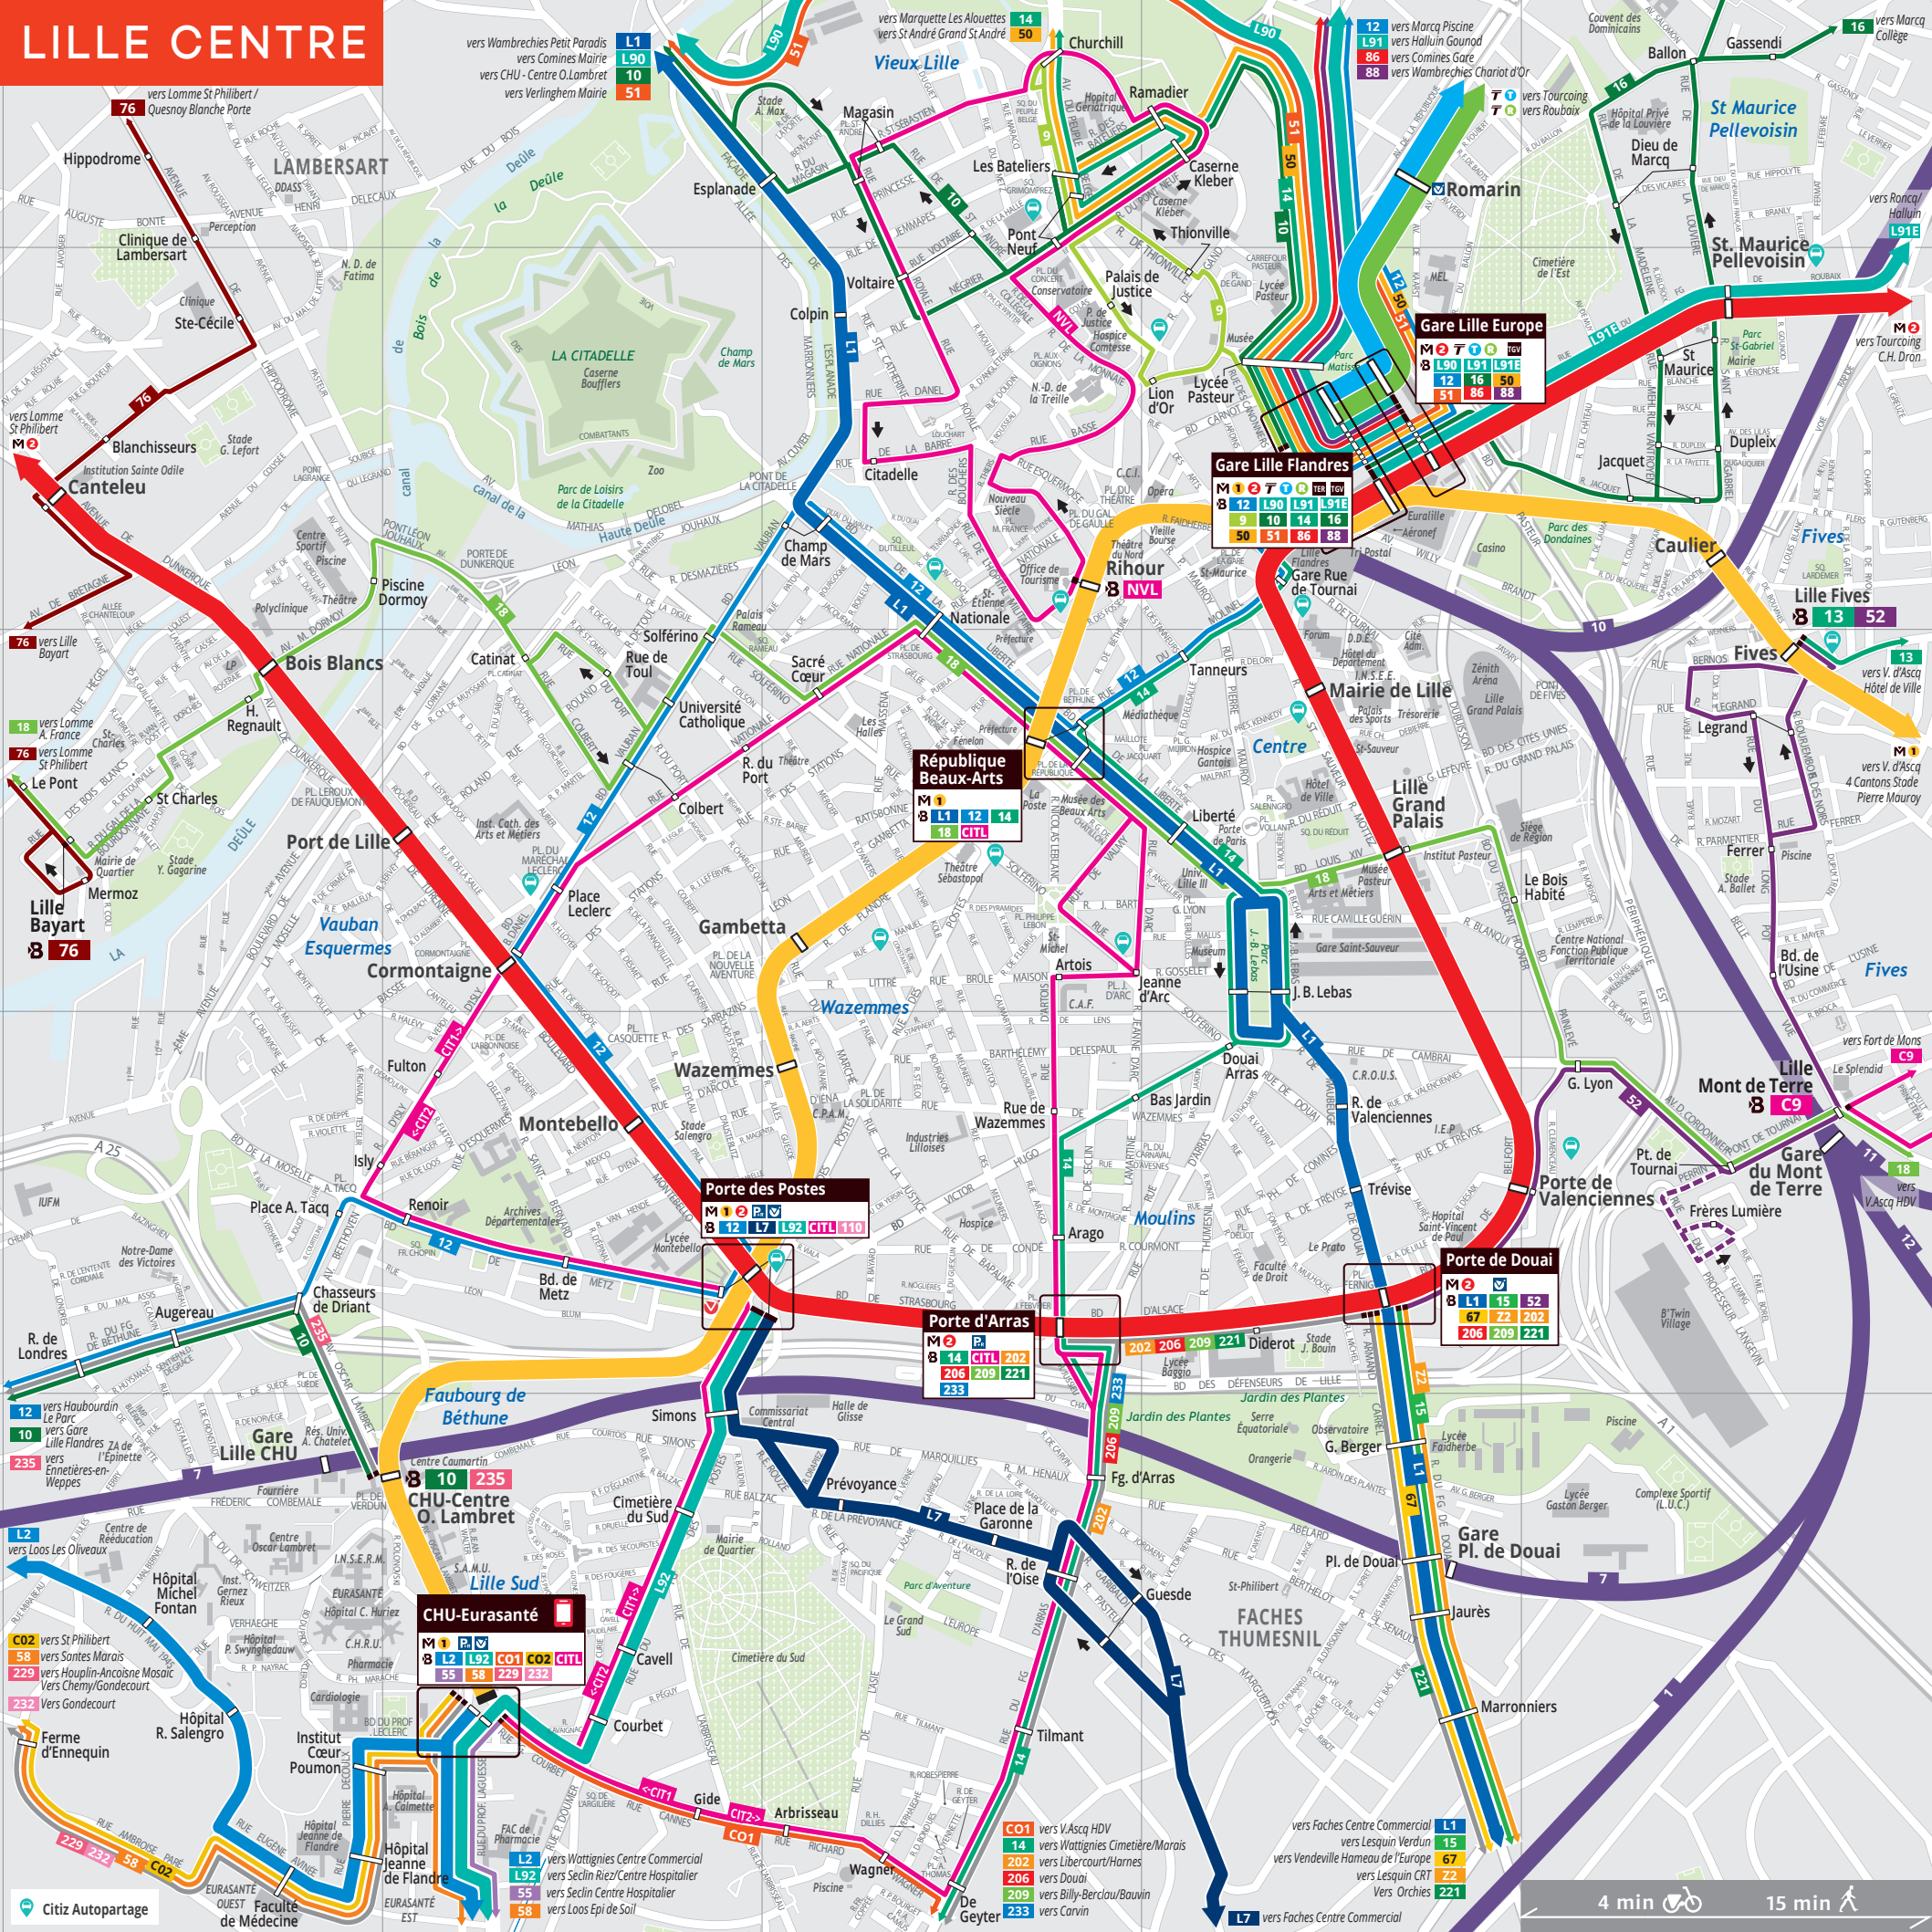

LILLE CENTRE

vers Wambrechies Petit Paradis
vers Comines Mairie
vers CHU - Centre O.Lambret
vers Verlinghem Mairie

L1
L90
10
51

vers Marquette Les Alouettes
vers St André Grand St André

14
50

12 vers Marcq Piscine
191 vers Halluin Gounard
86 vers Comines Gare
88 vers Wambrechies Chariot d'Or

12
191
86
88

M	T	O	C	V
8	12	L90	L91	L91E
19	16	50		
51	86	88		

M	T	O	C	V
8	12	L90	L91	L91E
9	10	14	16	
50	51	86	88	

M	1
8	L1
12	14
18	CITL

M	T	O	C	V
8	12	L7	L92	CITL
110				

M	T	O	C	V
8	14	CITL	202	
206	209	221		
233				

M	T	O	C	V
8	15	52		
67	72	202		
206	209	221		

M	1	P	V
8	L2	L92	CO1
55	58	229	232

CO1	vers V.Ascq HDV
14	vers Wattignies Centre Commercial/Marais
202	vers Libercourt/Harnes
206	vers Douai
209	vers Billy-Berclau/Bouvain
233	vers Carvin

L1	vers Faches Centre Commercial
15	vers Lesquin Verdun
67	vers Vendeville Hameau de l'Europe
72	vers Lesquin CRT
221	vers Orchies

Citiz Autopartage

4 min 15 min