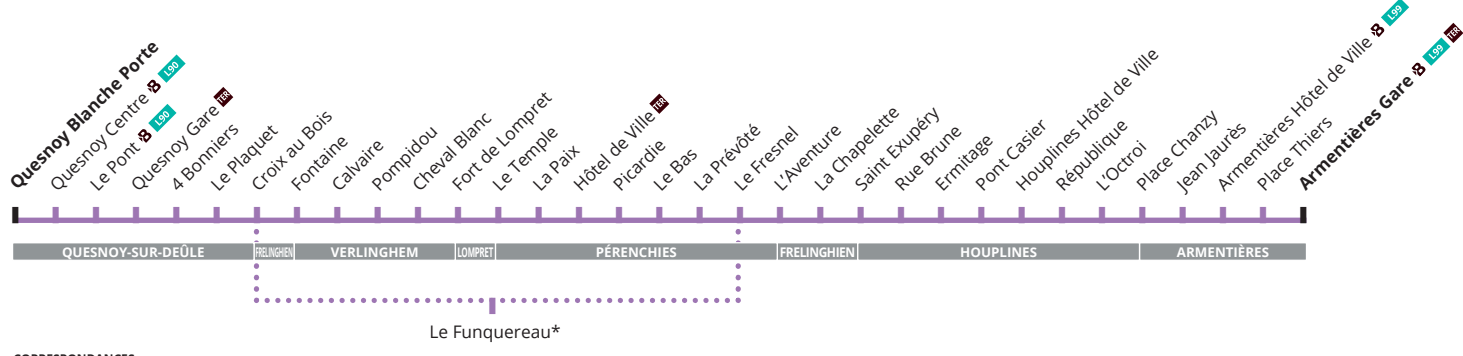

Bienvenue dans votre nouveau réseau des transports de la MEL

+ de 2000 collaborateurs ilévía à votre service sur le terrain

180 Points Pass Pass

500m

C'est la distance maximum qui sépare d'une station **95,5%** des habitants de La MEL.

1,65€ Le Trajet Unitaire

7 agences ilévía

+ d'1 million

de façons de combiner Le Bus, le Métro, le Tram, le TER, Le Transport sur Réservation, Le Covoiturage, Le Vélo et tous les services ilévía !

Tarifs, Horaires et Titres de Transport sur **ilévía.fr**

81 Vers Armentières Gare

CORRESPONDANCES
 81 L90 L99 Liège TER SNCF * Uniquement en période scolaire

81 Du lundi au vendredi en période scolaire

QUESNOY BLANCHE PORTE	06:54		07:00	08:10	14:15
LE PONT	06:57	07:02	07:03	08:14	14:19
CROIX AU BOIS	07:01		07:07		
LE FUNQUEREAU	07:03		07:09		
CHEVAL BLANC		07:10		08:22	14:27
PERENCHIES HOTEL DE VILLE		07:14		08:26	14:30
RUE BRUNE	07:12	07:27	07:18	08:37	14:40
HOUPLINES HOTEL DE VILLE	07:15	07:30	07:21	08:40	14:42
ARMENTIERES HOTEL DE VILLE	07:20	07:37	07:25	08:47	14:49
PLACE THIERS	07:23	07:40	07:28	08:51	14:52
ARMENTIERES GARE	07:26	07:46	07:31		

81 Du lundi au vendredi - vacances scolaires

QUESNOY BLANCHE PORTE	07:00	08:10	14:15
LE PONT	07:03	08:13	14:18
CROIX AU BOIS			
LE FUNQUEREAU			
CHEVAL BLANC	07:10	08:20	14:25
PERENCHIES HOTEL DE VILLE	07:13	08:23	14:28
RUE BRUNE	07:23	08:33	14:38
HOUPLINES HOTEL DE VILLE	07:25	08:35	14:40
ARMENTIERES HOTEL DE VILLE	07:29	08:39	14:44
PLACE THIERS	07:32	08:42	14:47
ARMENTIERES GARE	07:36	08:46	14:52