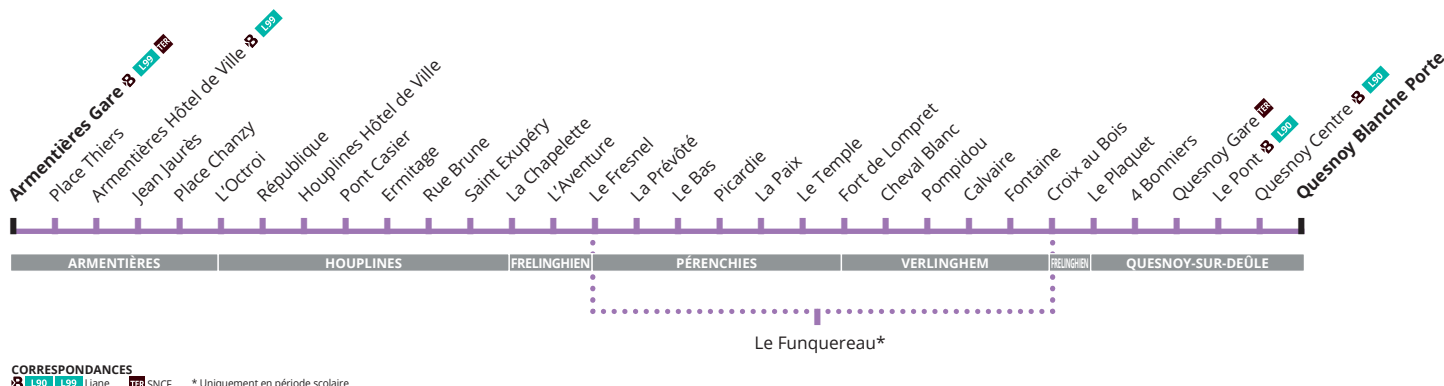

→ CORRESPONDANCES

- TER à la gare d'Armentières et de Quesnoy-sur-Deûle
- Citadine d'Armentières
- Liane 90 aux arrêts Lepont et Quesnoy Centre

→ SUR VOTRE LIGNE

- Centre-ville et commerces d'Armentières
- Centre-ville de Pérenchies

→ NOUVEAUTÉ TER

Vous pouvez désormais, pour le prix d'un trajet ilévia ou avec votre abonnement, prendre le TER et accéder librement aux 39 gares de la Métropole Lilloise.

→ VACANCES SCOLAIRES 2019

- **Vacances scolaires d'hiver** : du 11 au 24 février inclus
- **Vacances scolaires de printemps** : du 8 au 22 avril inclus
- **Période été** : à partir du 8 juillet

→ ACCESSIBILITÉ DE VOTRE LIGNE DE BUS :

Les bus qui desservent votre ligne ainsi que la majorité de ces points d'arrêt sont accessibles et disposent d'1 emplacement dédié en priorité aux personnes en fauteuil roulant. En cas de bus non accessible, le bus suivant le sera.

 1^{er} moi : les lignes ne circulent pas

B 81 Vers Quesnoy Blanche Porte

CORRESPONDANCES
 L90  L99  Liane  TER SNCF * Uniquement en période scolaire

B 81 Du lundi au vendredi en période scolaire

Note	M	M						
ARMENTIERES GARE	12:15	12:20	16:00	16:05	16:55	17:00	17:55	18:00
PLACE THIERS	12:19	12:24	16:04	16:09	16:59	17:04	17:59	18:03
ARMENTIERES HOTEL DE VILLE	12:24	12:29	16:08	16:15	17:05	17:10	18:05	18:09
HOUPLINES HOTEL DE VILLE	12:29	12:33	16:14	16:20	17:10	17:15	18:10	18:14
RUE BRUNE	12:32	12:36	16:18	16:24	17:14	17:19	18:14	18:18
PICARDIE	12:41		16:26		17:22			18:26
CHEVAL BLANC	12:47		16:31		17:27			18:30
LE FUNQUEREAU		12:43		16:31		17:26	18:21	
CROIX AU BOIS		12:45		16:33		17:28	18:23	
QUESNOY GARE	12:56	12:48	16:38	16:36	17:36	17:31	18:26	18:36
QUESNOY BLANCHE PORTE	13:04	12:56	16:46	16:42	17:43	17:38	18:32	18:42