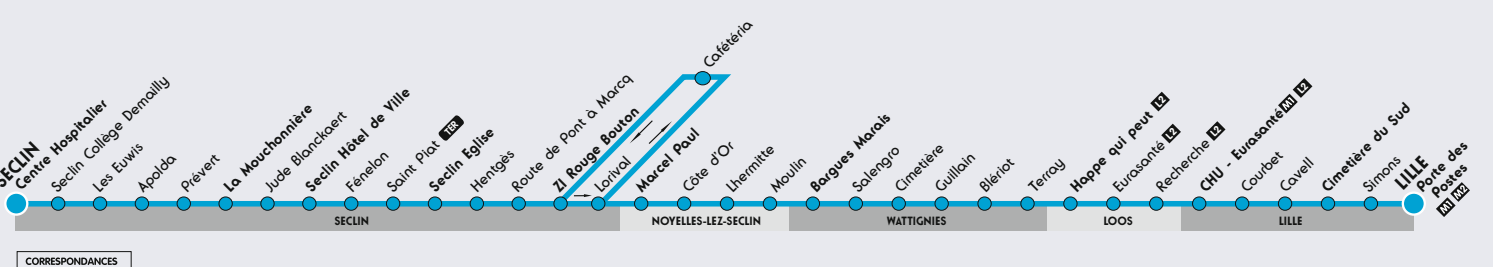

Horaires HIVER 2018
À PARTIR DU 19 MARS 2018

LILLE PORTE DES POSTES

Loos

WATTIGNIES QUARTIER LAÏNNEC

PARC D'ACTIVITÉS DE SECLIN

SECLIN

Vers Lille Porte des Postes

52

Du lundi au vendredi

52

SECLIN CENTRE HOSPITALIER	16:10	16:25	16:40	16:55	17:13	17:30	17:46	18:01	18:16	18:31	18:46	19:02	19:21	19:39	19:58	20:18	20:48	21:18	21:48							
LA MOUCHONNIERE	16:18	16:33	16:48	17:03	17:21	17:38	17:53	18:08	18:22	18:37	18:52	19:08	19:27	19:45	20:04	20:24	20:54	21:24	21:54							
SECLIN HOTEL DE VILLE	16:20	16:35	16:50	17:05	17:23	17:40	17:55	18:10	18:24	18:39	18:54	19:10	19:29	19:47	20:06	20:26	20:56	21:26	21:56							
SECLIN EGISE	16:25	16:40	16:55	17:10	17:27	17:44	17:59	18:14	18:28	18:43	18:58	19:14	19:33	19:50	20:09	20:29	20:59	21:29	21:59							
ZI ROUGE BOUTON	16:31	16:46	17:01	17:16	17:33	17:50	18:05	18:20	18:33	18:48	19:03	19:19	19:38	19:55	20:14	20:34	21:04	21:34	22:04							
MARCEL PAUL	16:34	16:49	17:04	17:19	17:36	17:53	18:08	18:22	18:35	18:50	19:05	19:21	19:40	19:57	20:16	20:36	21:06	21:36	22:06							
BARGUES MARAIS	16:38	16:53	17:08	17:23	17:40	17:57	18:12	18:27	18:40	18:54	19:09	19:25	19:44	20:01	20:20	20:40	21:10	21:39	22:09							
GUILLAUN	16:43	16:58	17:13	17:28	17:45	18:01	18:16	18:31	18:44	18:57	19:12	19:28	19:47	20:04	20:23	20:43	21:13	21:42	22:12							
HAPPE QUI PEUT	16:47	17:02	17:17	17:32	17:49	18:05	18:20	18:35	18:48	19:01	19:16	19:31	19:50	20:07	20:26	20:46	21:16	21:45	22:15							
CHUEURASANTE	16:51	17:06	17:21	17:36	17:53	18:09	18:24	18:38	18:51	19:04	19:19	19:34	19:53	20:10	20:29	20:49	21:19	21:48	22:18							
CIMETIERE DU SUD	16:57	17:12	17:27	17:42	17:59	18:15	18:29	18:43	18:56	19:09	19:24	19:39	19:57	20:14	20:32	20:52	21:22	21:51	22:21							
LILLE PORTE DES POSTES	17:02	17:17	17:32	17:47	18:04	18:20	18:32	18:46	18:59	19:12	19:27	19:42	20:00	20:17	20:35	20:55	21:25	21:54	22:24							

Du lundi au vendredi - vacances scolaires

52