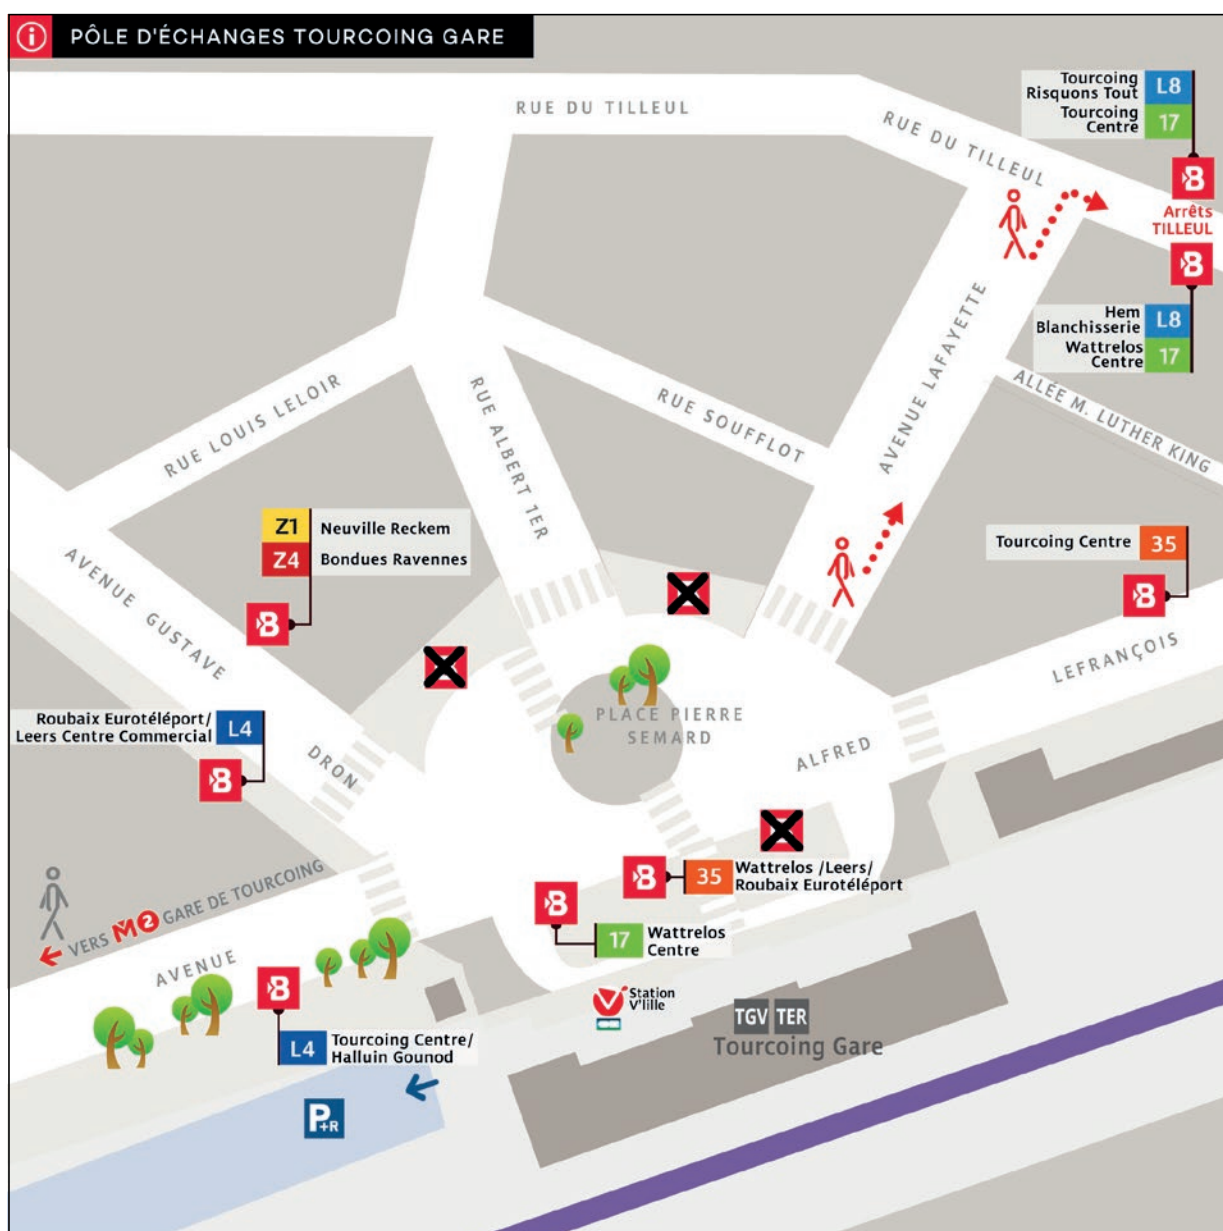

B L8 17 35 Z1 Z4

du 3 août à mi novembre 2020 environ

En raison de travaux de réaménagement de la Place Sémard,

- la liane **L8** et la ligne **17** vers Tourcoing ne desservent plus la gare de Tourcoing et sont reportées rue du Tilleul.
- les lignes **Z1** et **Z4** sont déplacées avenue Gustave Dron
- la **35** vers Tourcoing avenue Alfred Lefrançois

Trafic en temps réel
https://twitter.com/ilevia_bus

Infos : 03 20 40 40 40
 (prix d'un appel local)

Appli ilévia

ilevia.fr