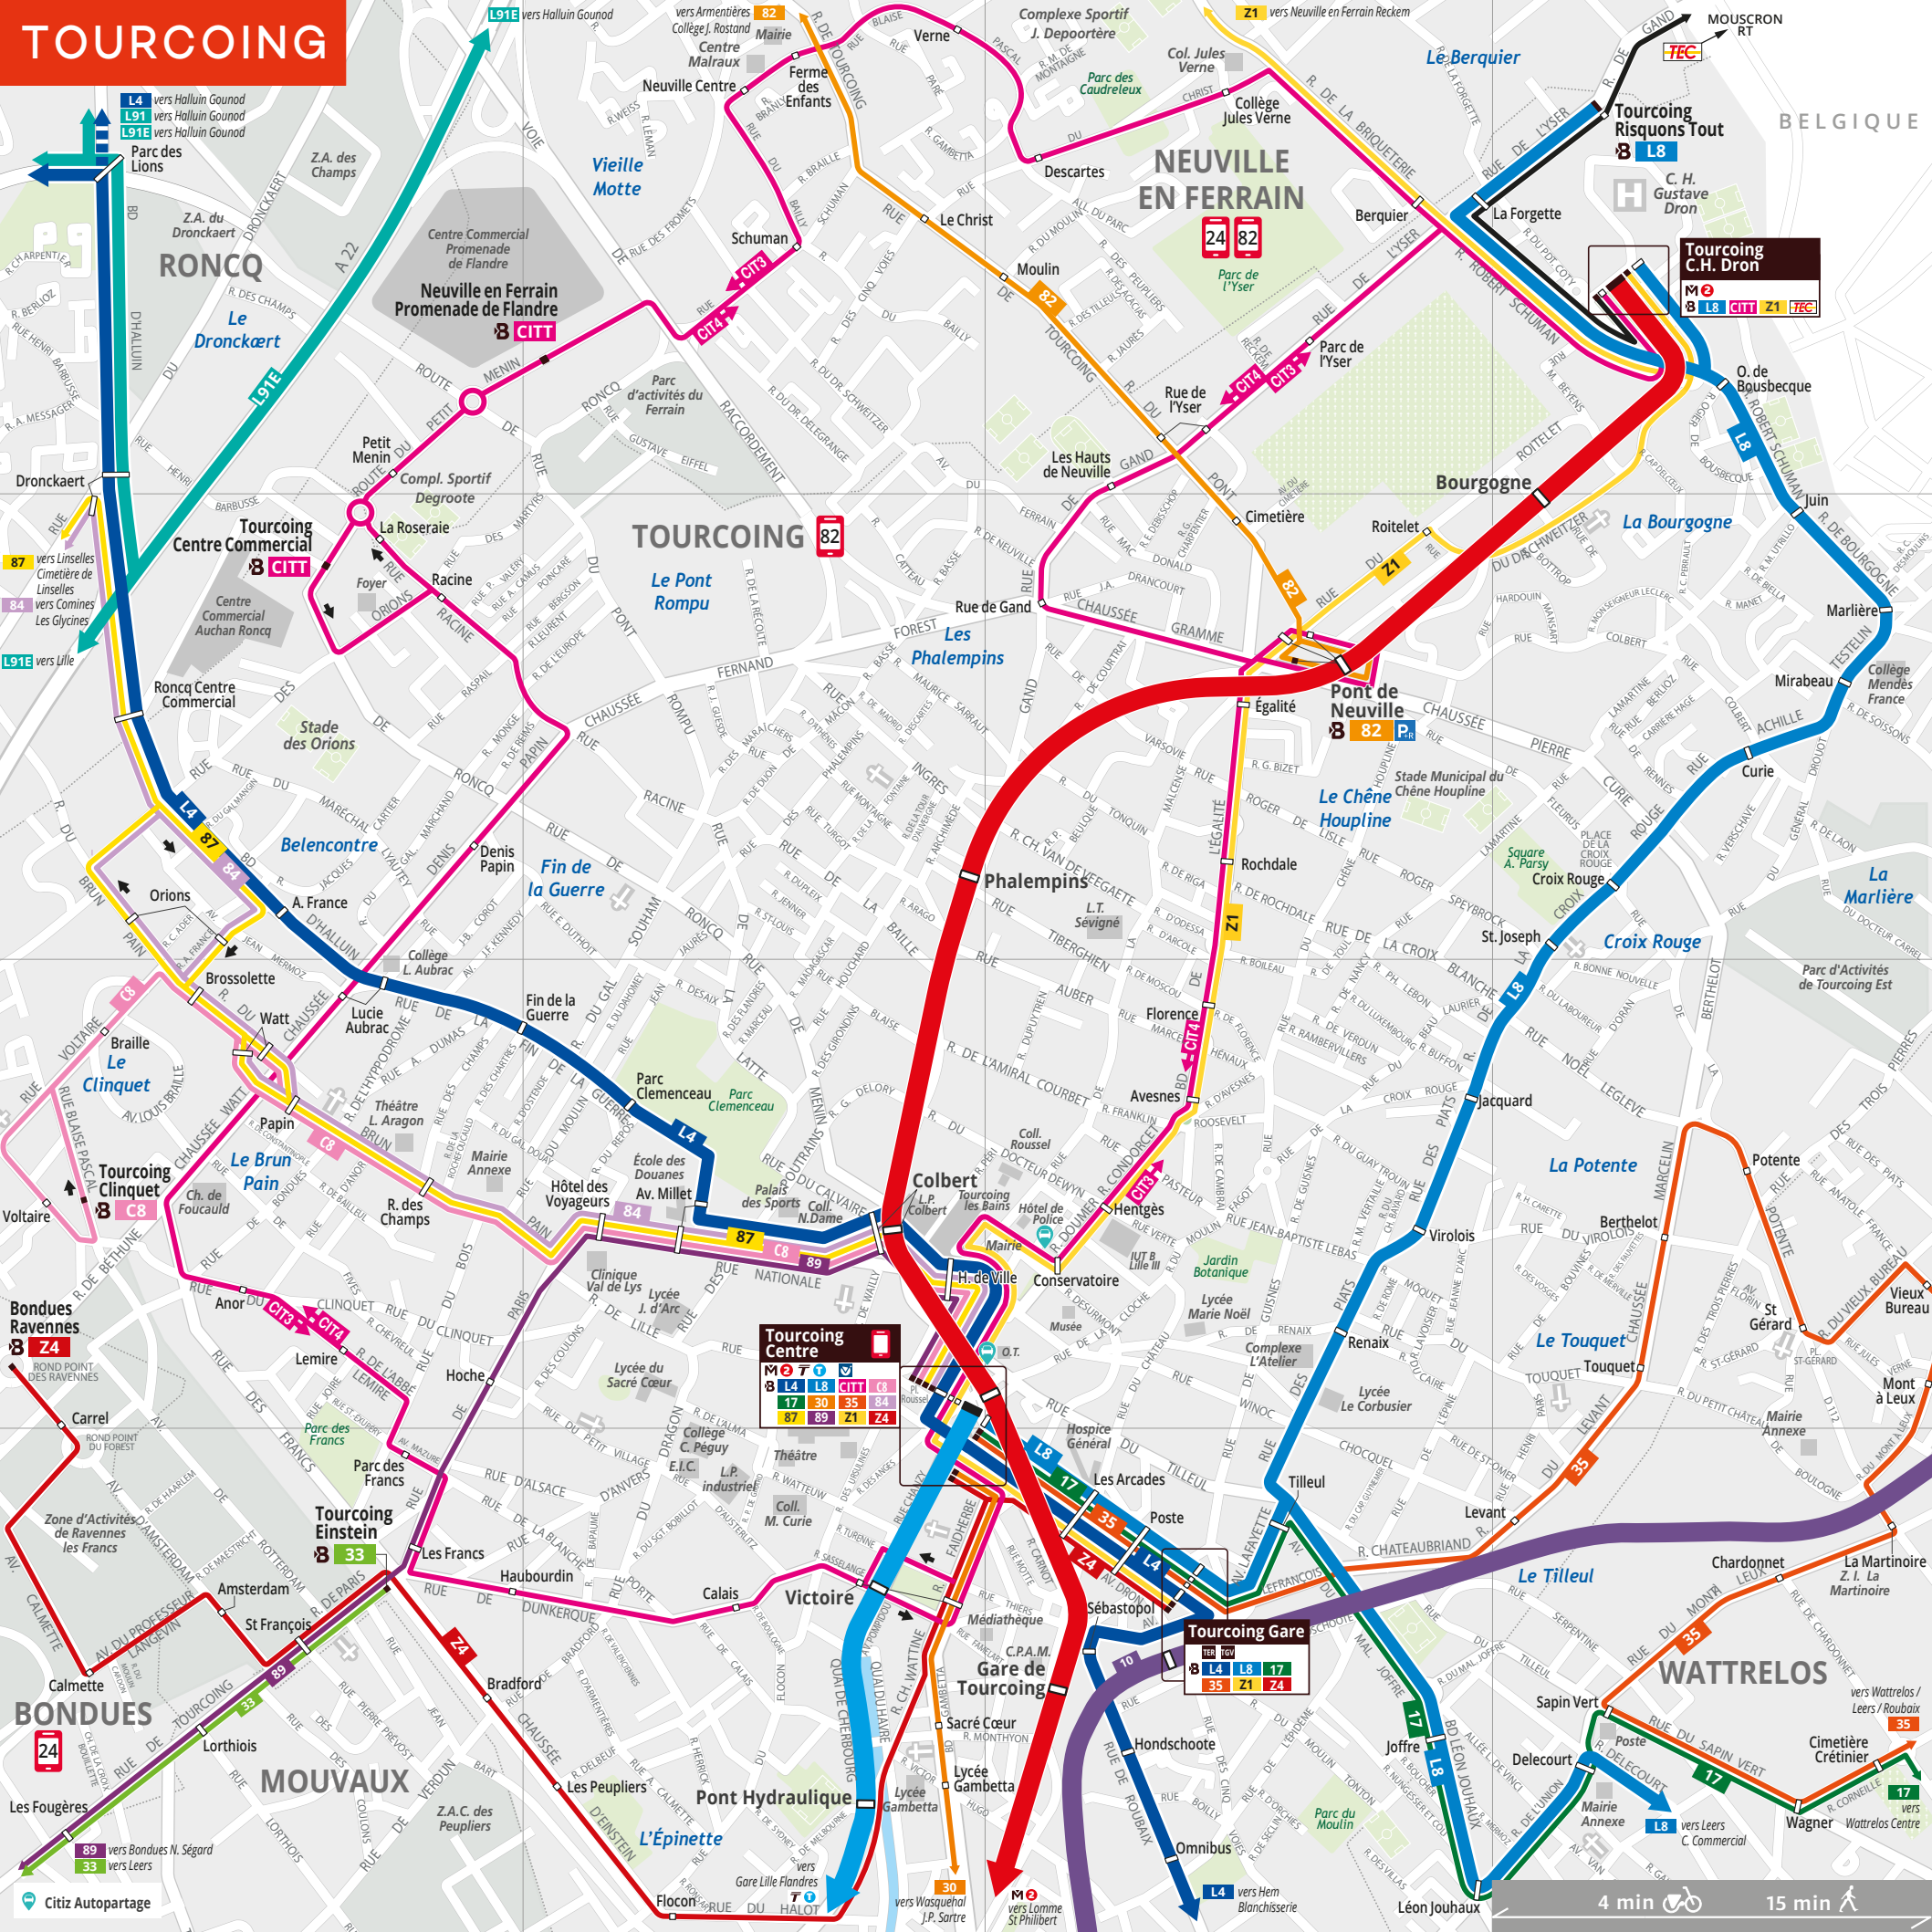

TOURCOING

Tourcoing C.H. Dron
M 8 L8 CITT Z1 TEC

Tourcoing Centre
M 8 L4 L8 CITT C8
17 30 35 84
87 89 Z1 24

Tourcoing Gare
TER L8 L4 L8 L7
35 Z1 24

4 min 15 min

Citiz Autopartage