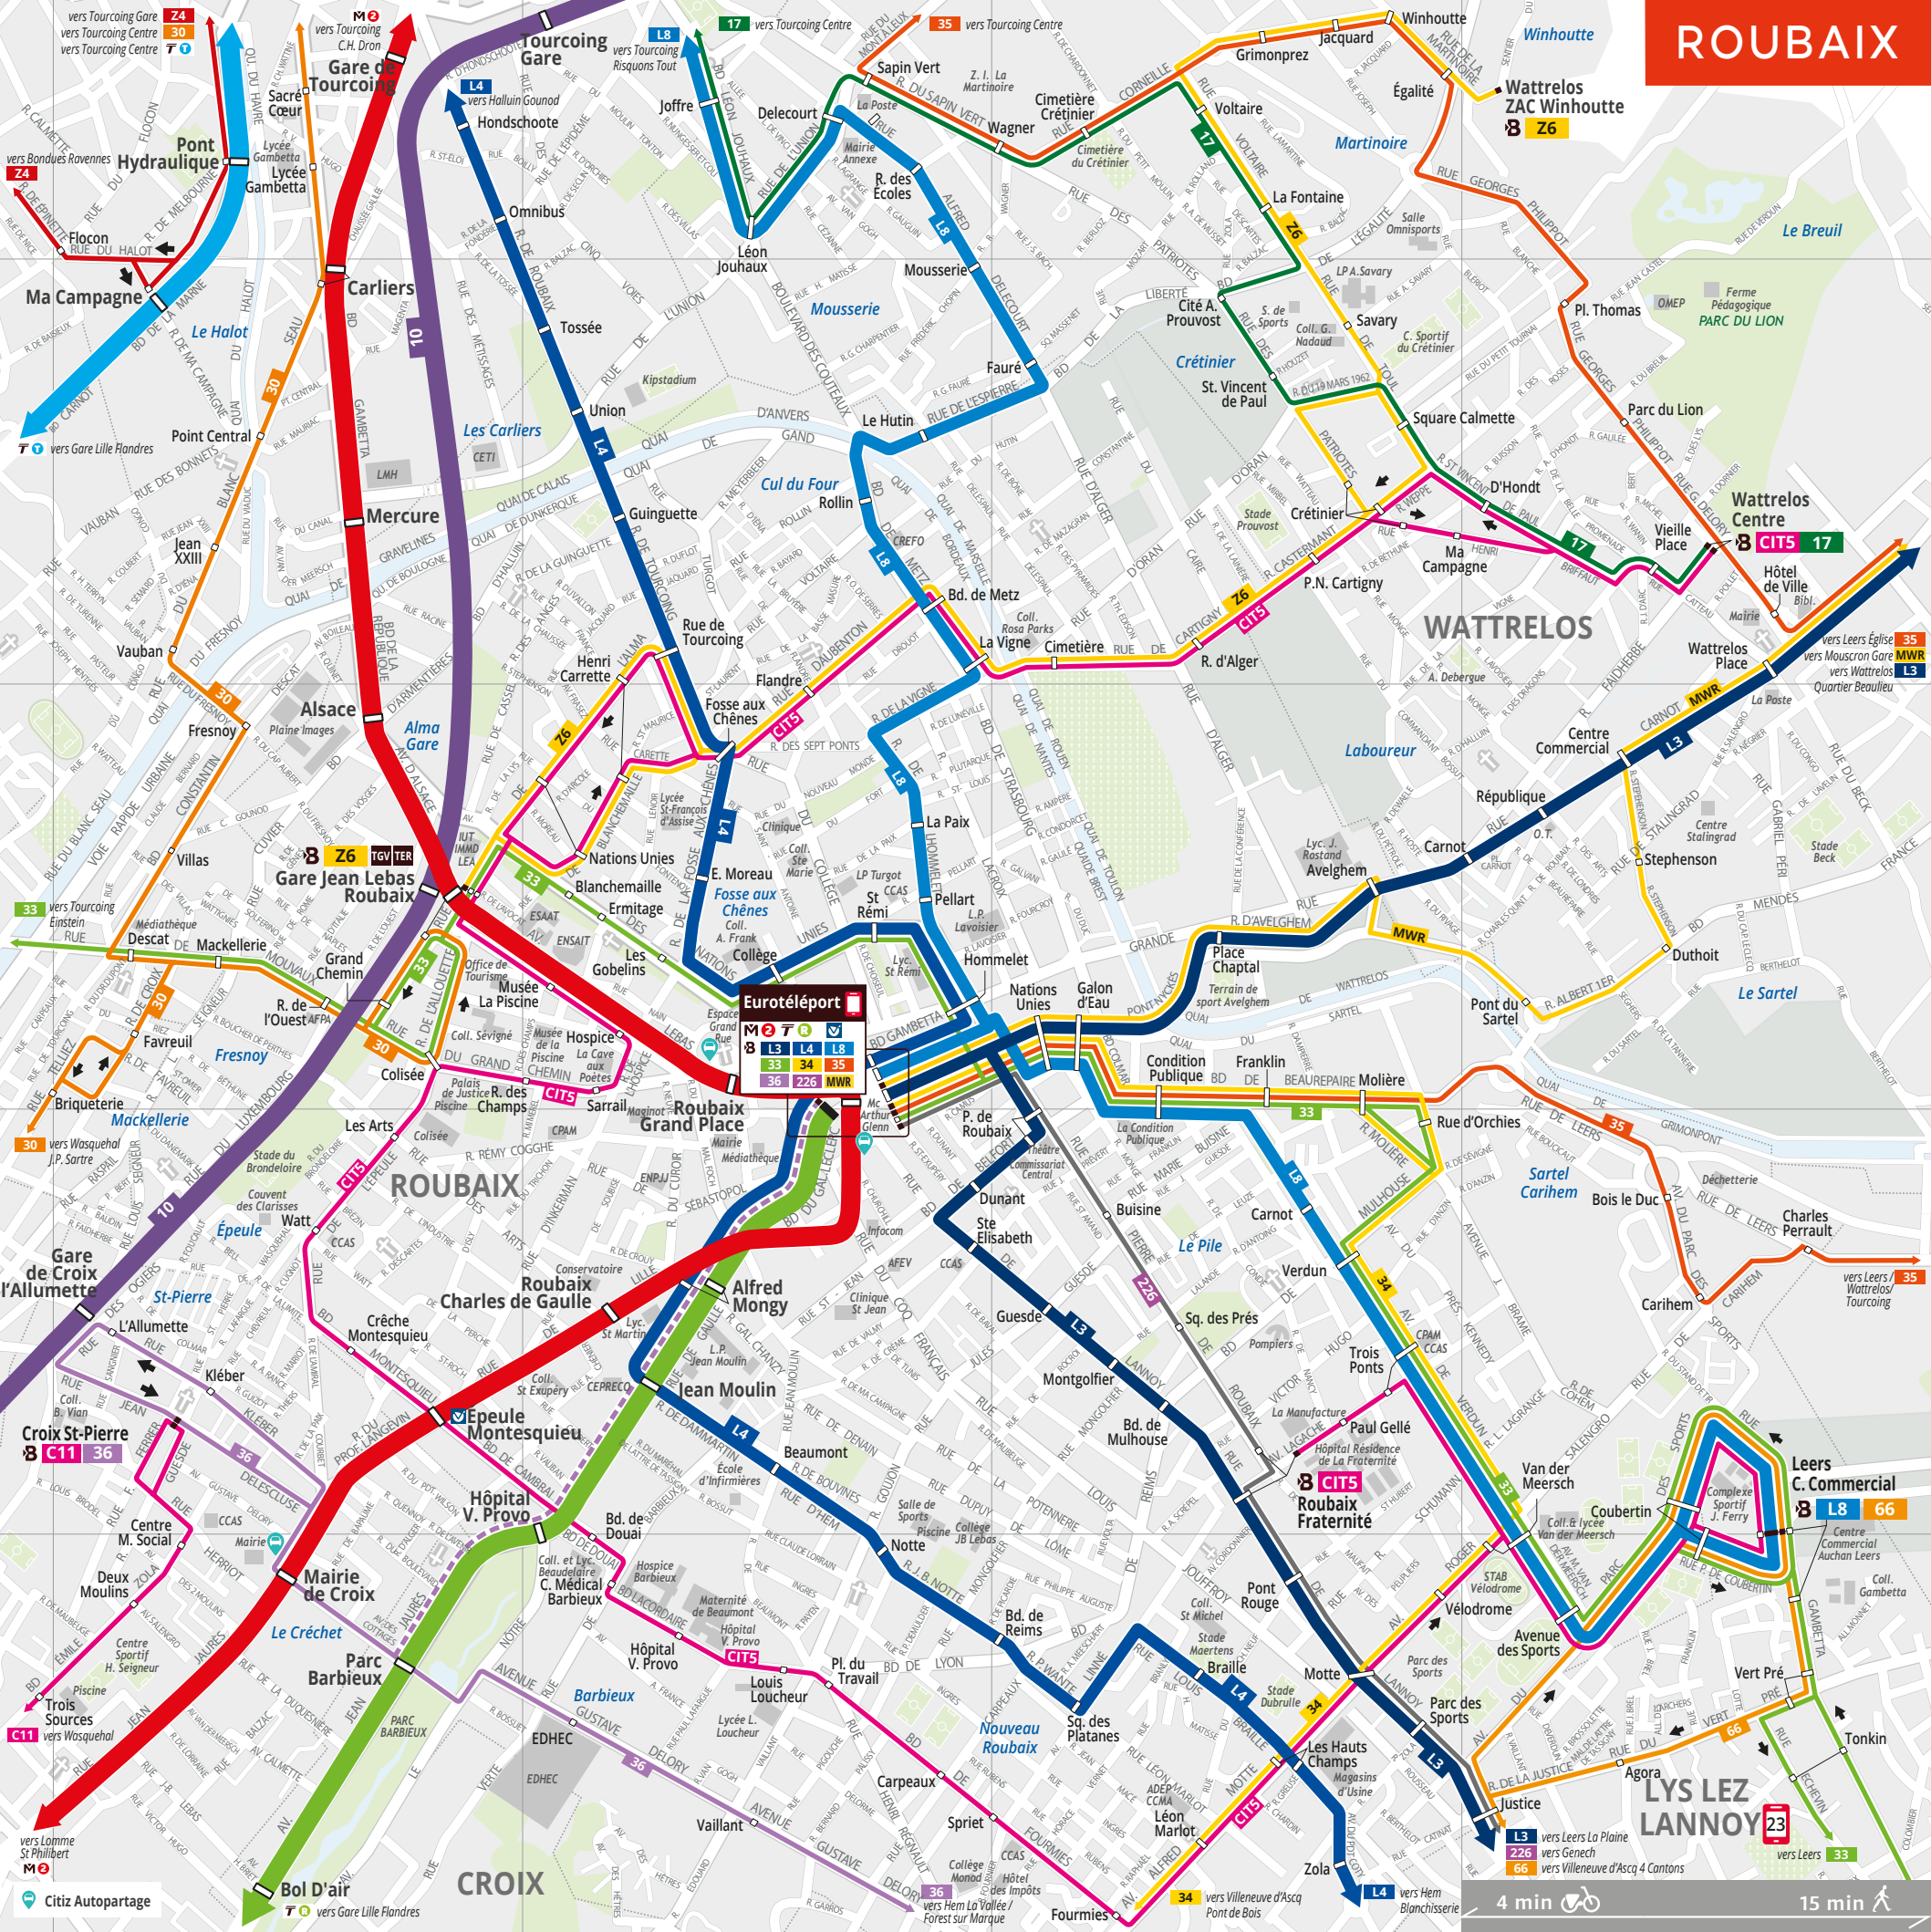

ROUBAIX

Eurotéléport

M	Z6	TGV	TER
8	L3	L4	L8
33	34	35	
36	226	MWR	

4 min 15 min