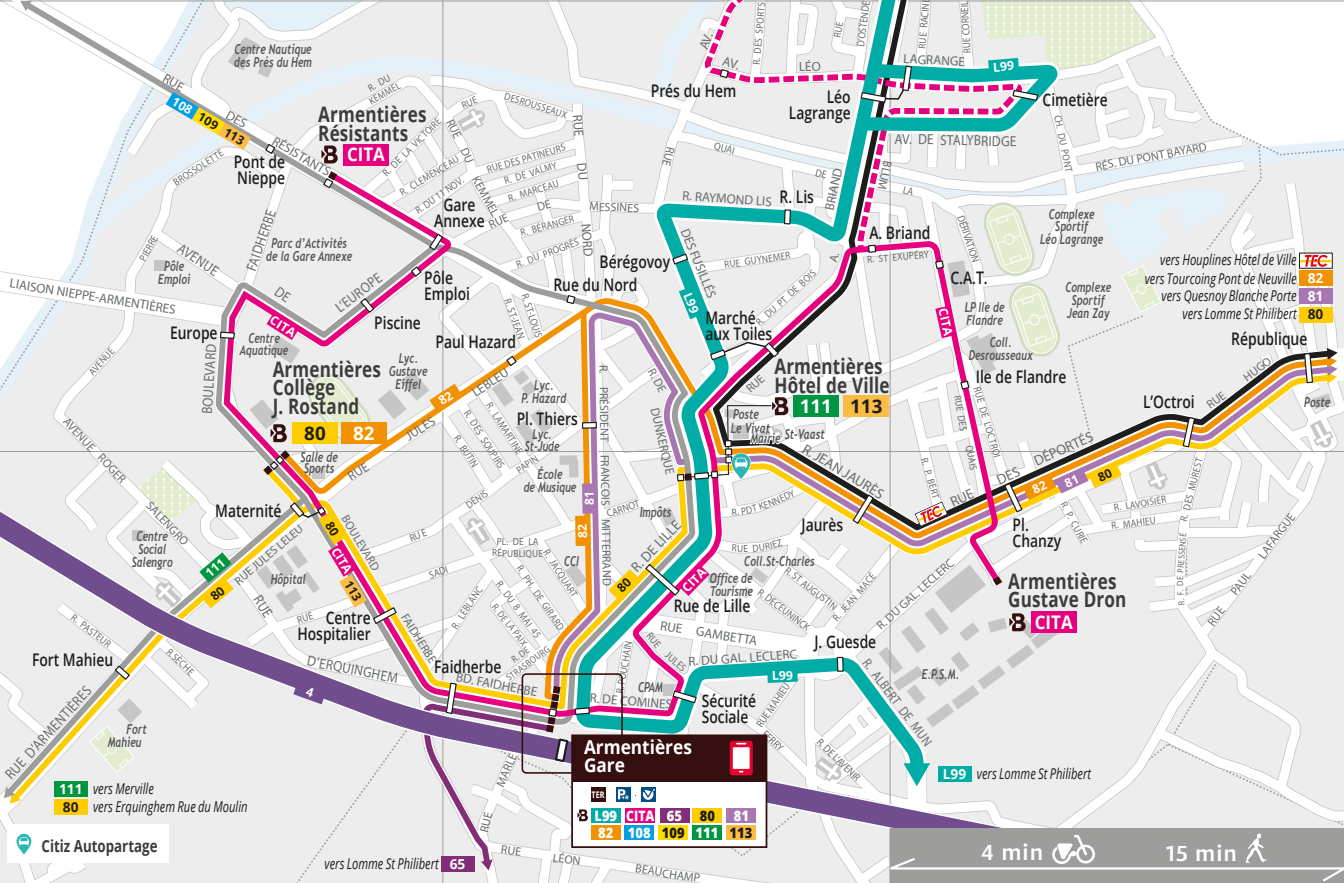

ARMENTIÈRES

BELGIQUE

BELGIQUE

ARMENTIÈRES

Lac des Prés du Hem

108 vers Bœschepe
109 vers Steenvoorde
113 vers Merville

22 82

Armentières
Le Bizet
8 L99

COMINES (KOMEN)
6
YPRES (IEPER)
72
TEC

Armentières Résistants
8 CITA

Armentières Collège
J. Rostand
8 80 82

Armentières Hôtel de Ville
8 111 113

Armentières Gustave Dron
8 CITA

Armentières Gare

TER	P.	V.
8 L99	CITA	65 80 81
82	108	109 111 113

Citiz Autopartage

4 min

15 min

vers Lomme St Philibert 65

111 vers Merville
80 vers Erquinghem Rue du Moulin

Citiz Autopartage

4 min

15 min

vers Lomme St Philibert 65