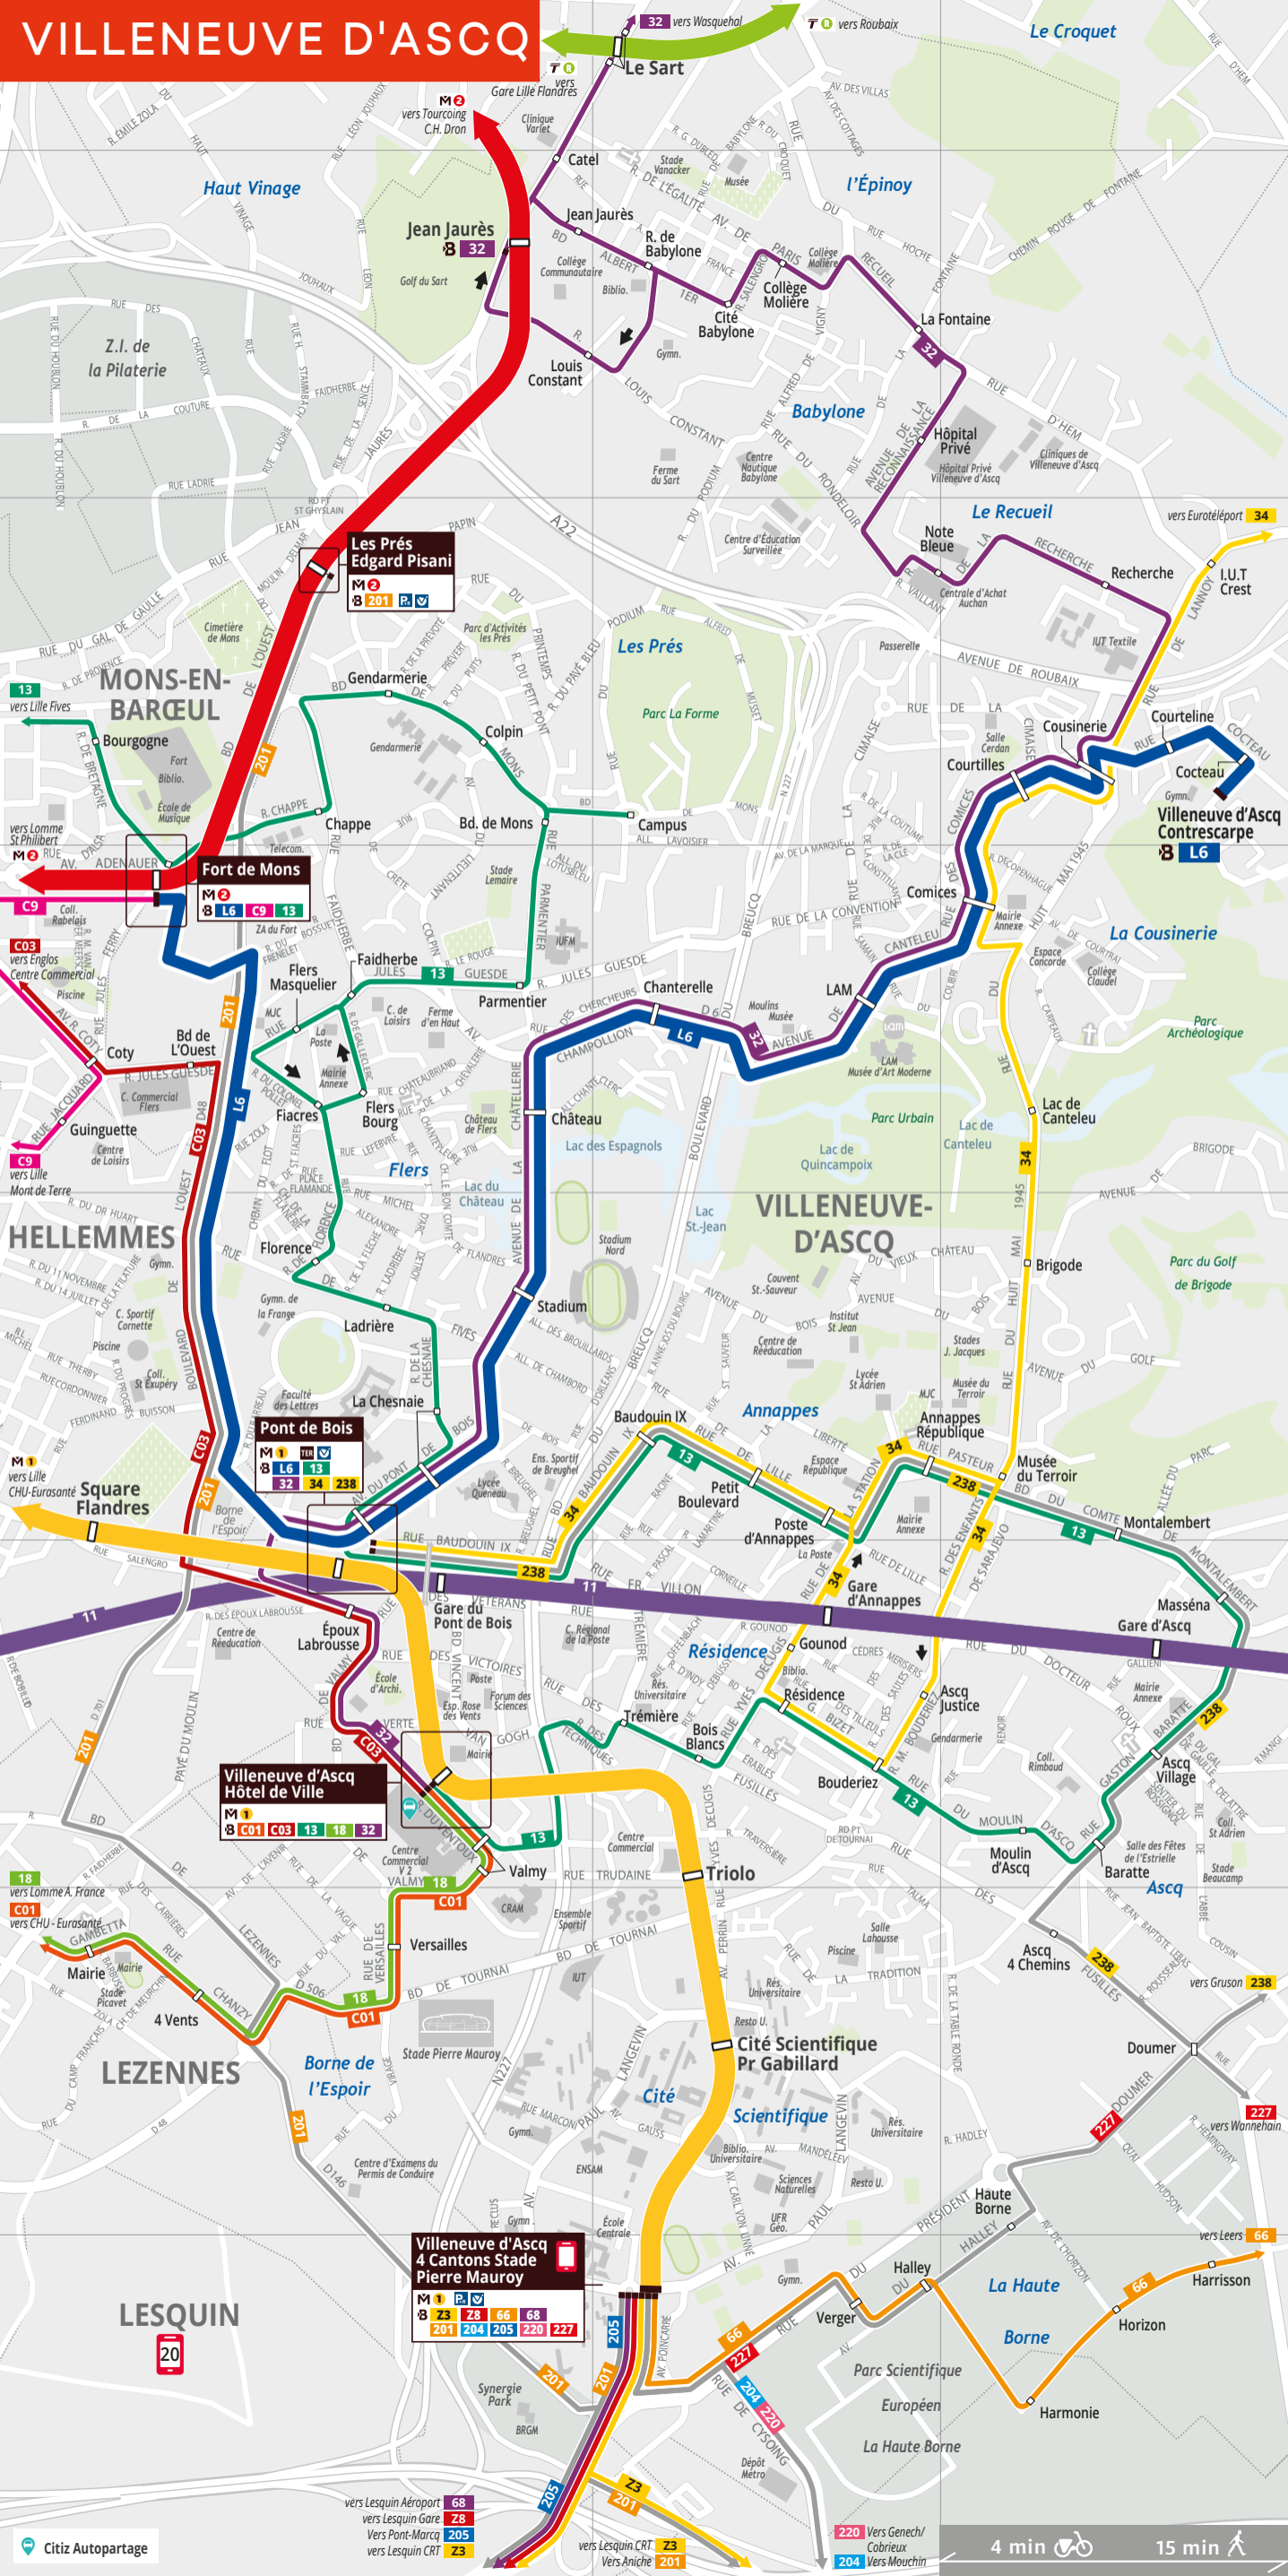

# VILLENEUVE D'ASCQ

vers Lesquin Aéroport 68  
 vers Lesquin Gare 28  
 vers Pont-Marcq 205  
 vers Lesquin CRT 23

220 Vers Genech/Cobrieux  
 204 Vers Mouchin

vers Leers 66  
 vers Wannenhain 227

**Villeneuve d'Ascq 4 Cantons Stade Pierre Mauroy**  
 M 1 P V  
 8 23 28 66 68  
 201 204 205 220 227

**Villeneuve d'Ascq Hôtel de Ville**  
 M 1 P V  
 8 C01 C03 13 18 32

**Pont de Bois**  
 M 1 P V  
 8 L6 13 32 34 238

**Fort de Mons**  
 M 2 P V  
 8 L6 C9 13

**Les Prés Edgard Pisani**  
 M 2 P V  
 8 201 P V

**Jean Jaurès**  
 8 32

**Le Sart**  
 T 0 vers Wasquehal  
 T 0 vers Roubaix

vers Lesquin Aéroport 68  
 vers Lesquin Gare 28  
 vers Pont-Marcq 205  
 vers Lesquin CRT 23

220 Vers Genech/Cobrieux  
 204 Vers Mouchin

vers Leers 66  
 vers Wannenhain 227

**Villeneuve d'Ascq 4 Cantons Stade Pierre Mauroy**  
 M 1 P V  
 8 23 28 66 68  
 201 204 205 220 227

**Villeneuve d'Ascq Hôtel de Ville**  
 M 1 P V  
 8 C01 C03 13 18 32