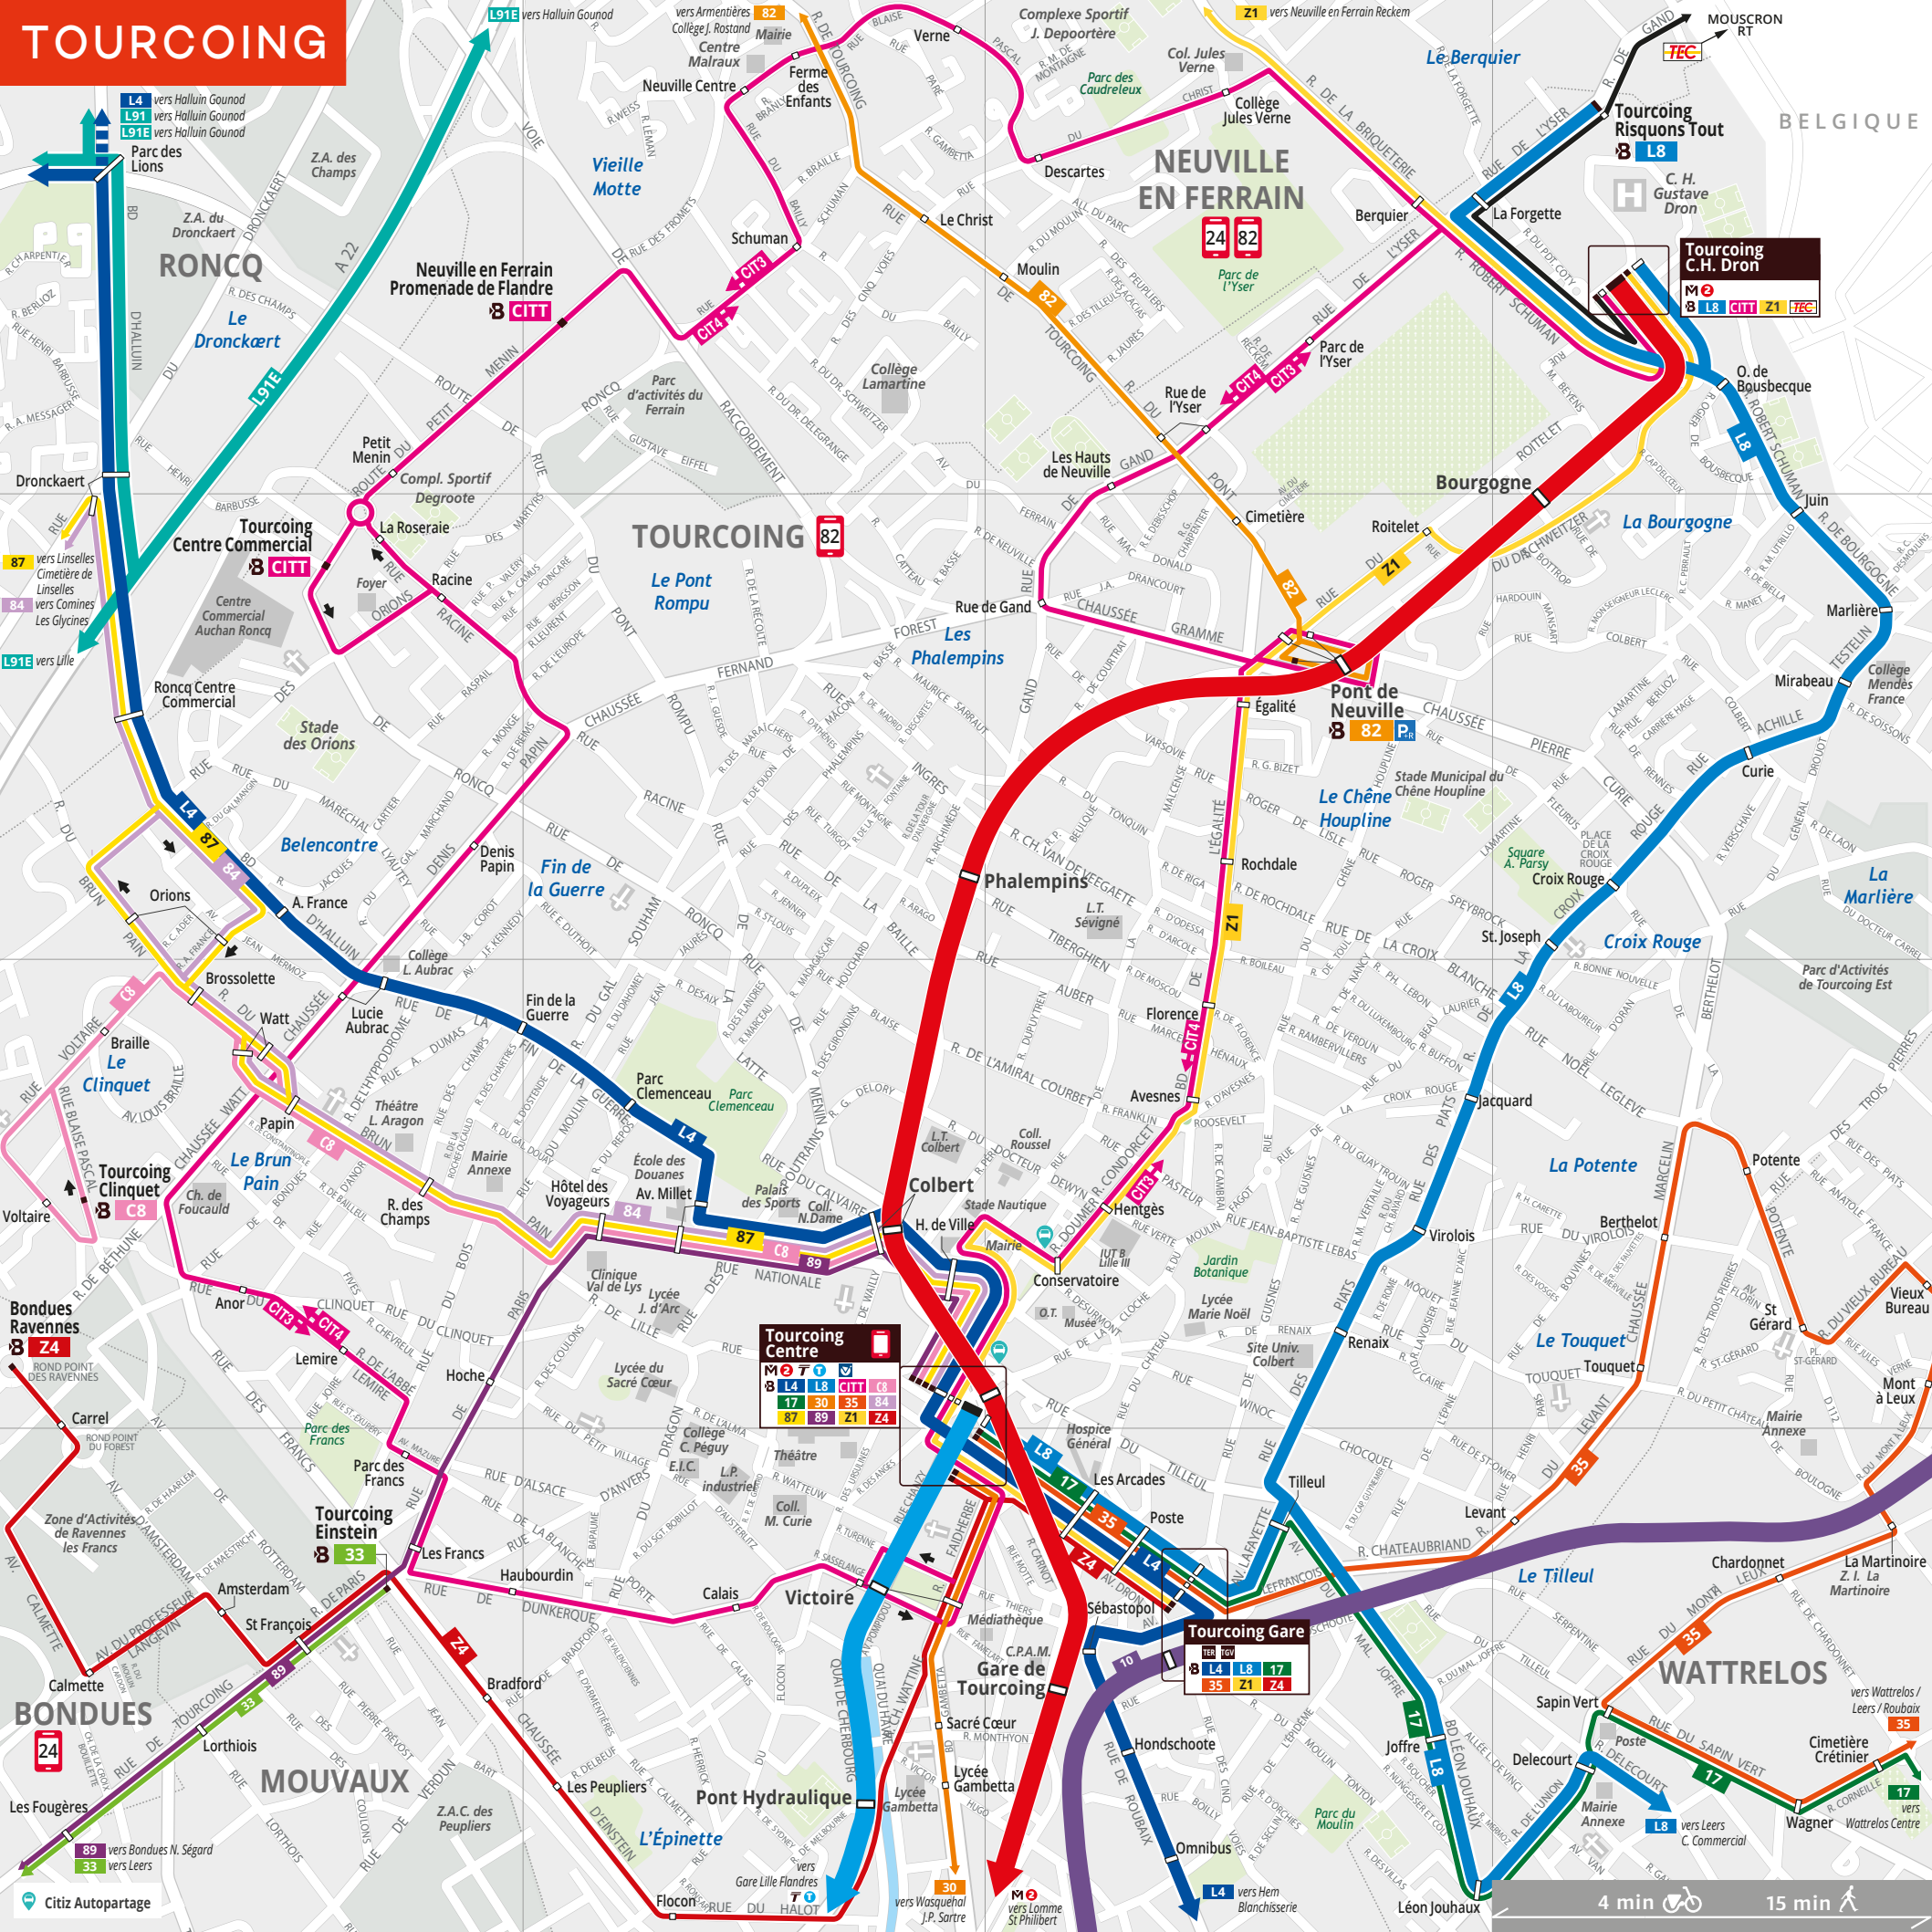

TOURCOING

Tourcoing Centre

M	T	L	B	L8	CITT	C8	
17	30	35	84	87	89	21	24

Tourcoing Gare

T	L	B	L8	L7
35	21	24		

4 min 15 min