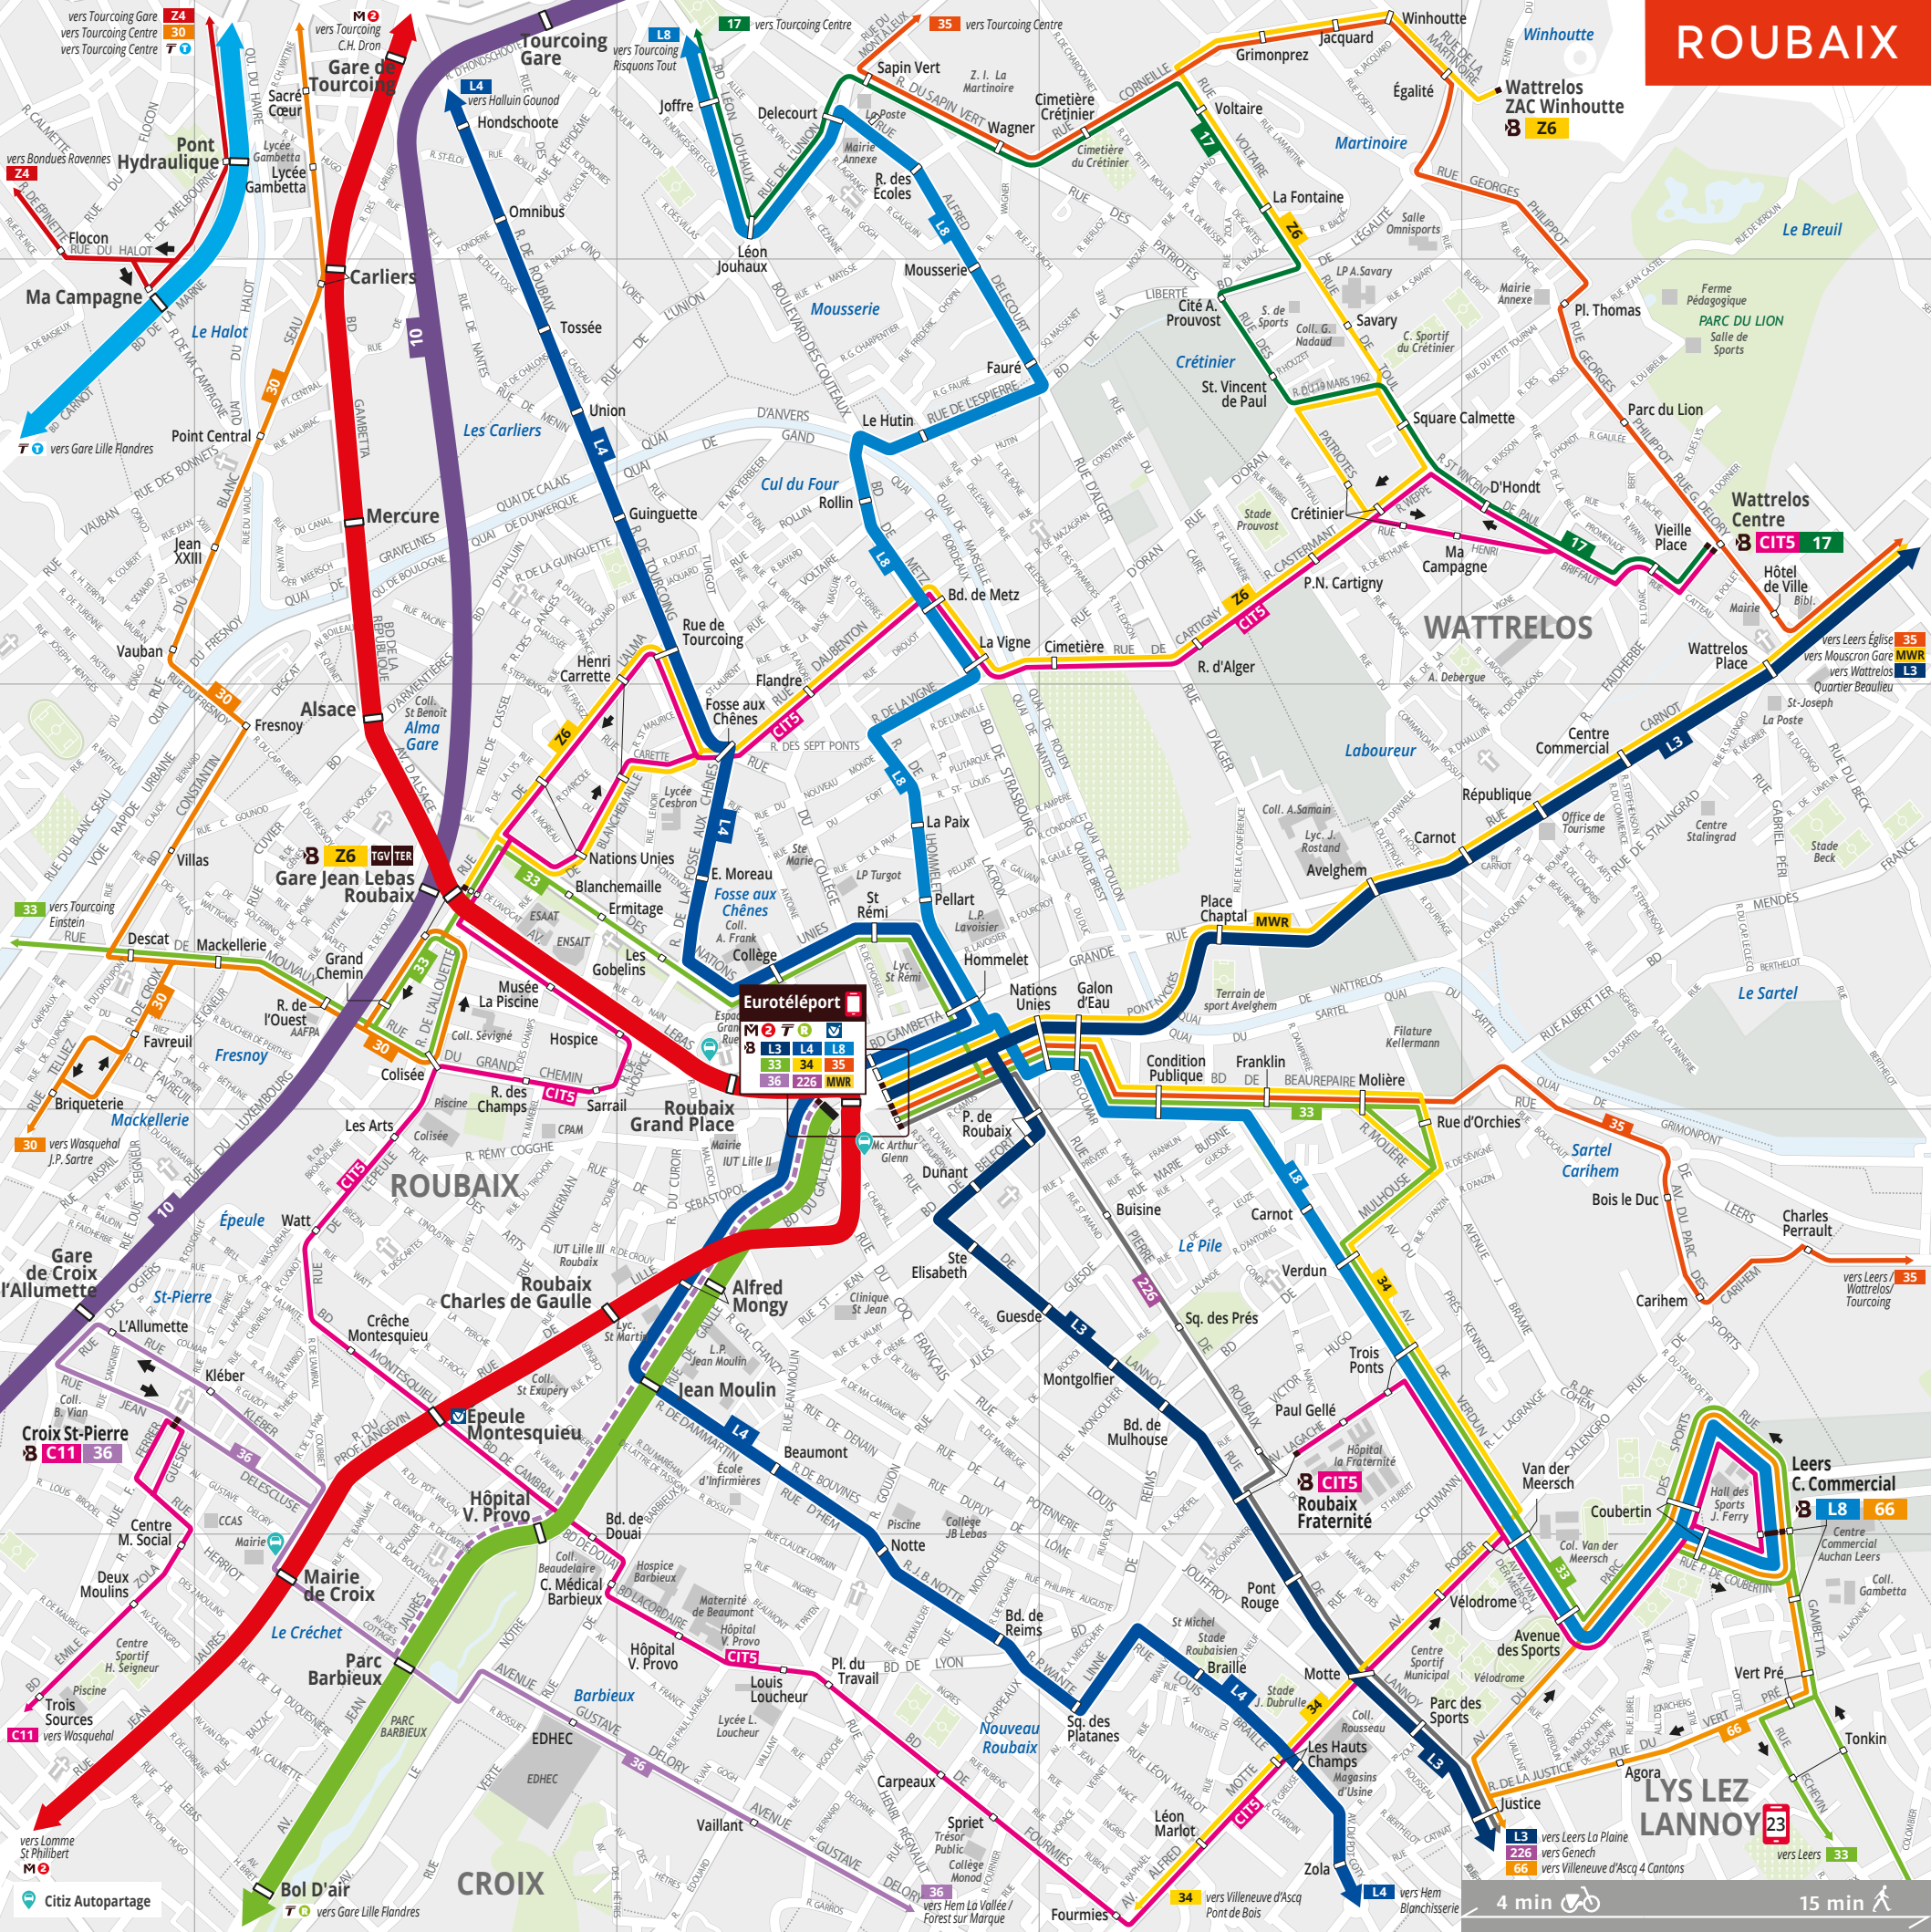

ROUBAIX

Eurotéléport

M	T	E	T
8	L3	L4	L8
33	34	35	
36	226	MWR	

4 min 15 min