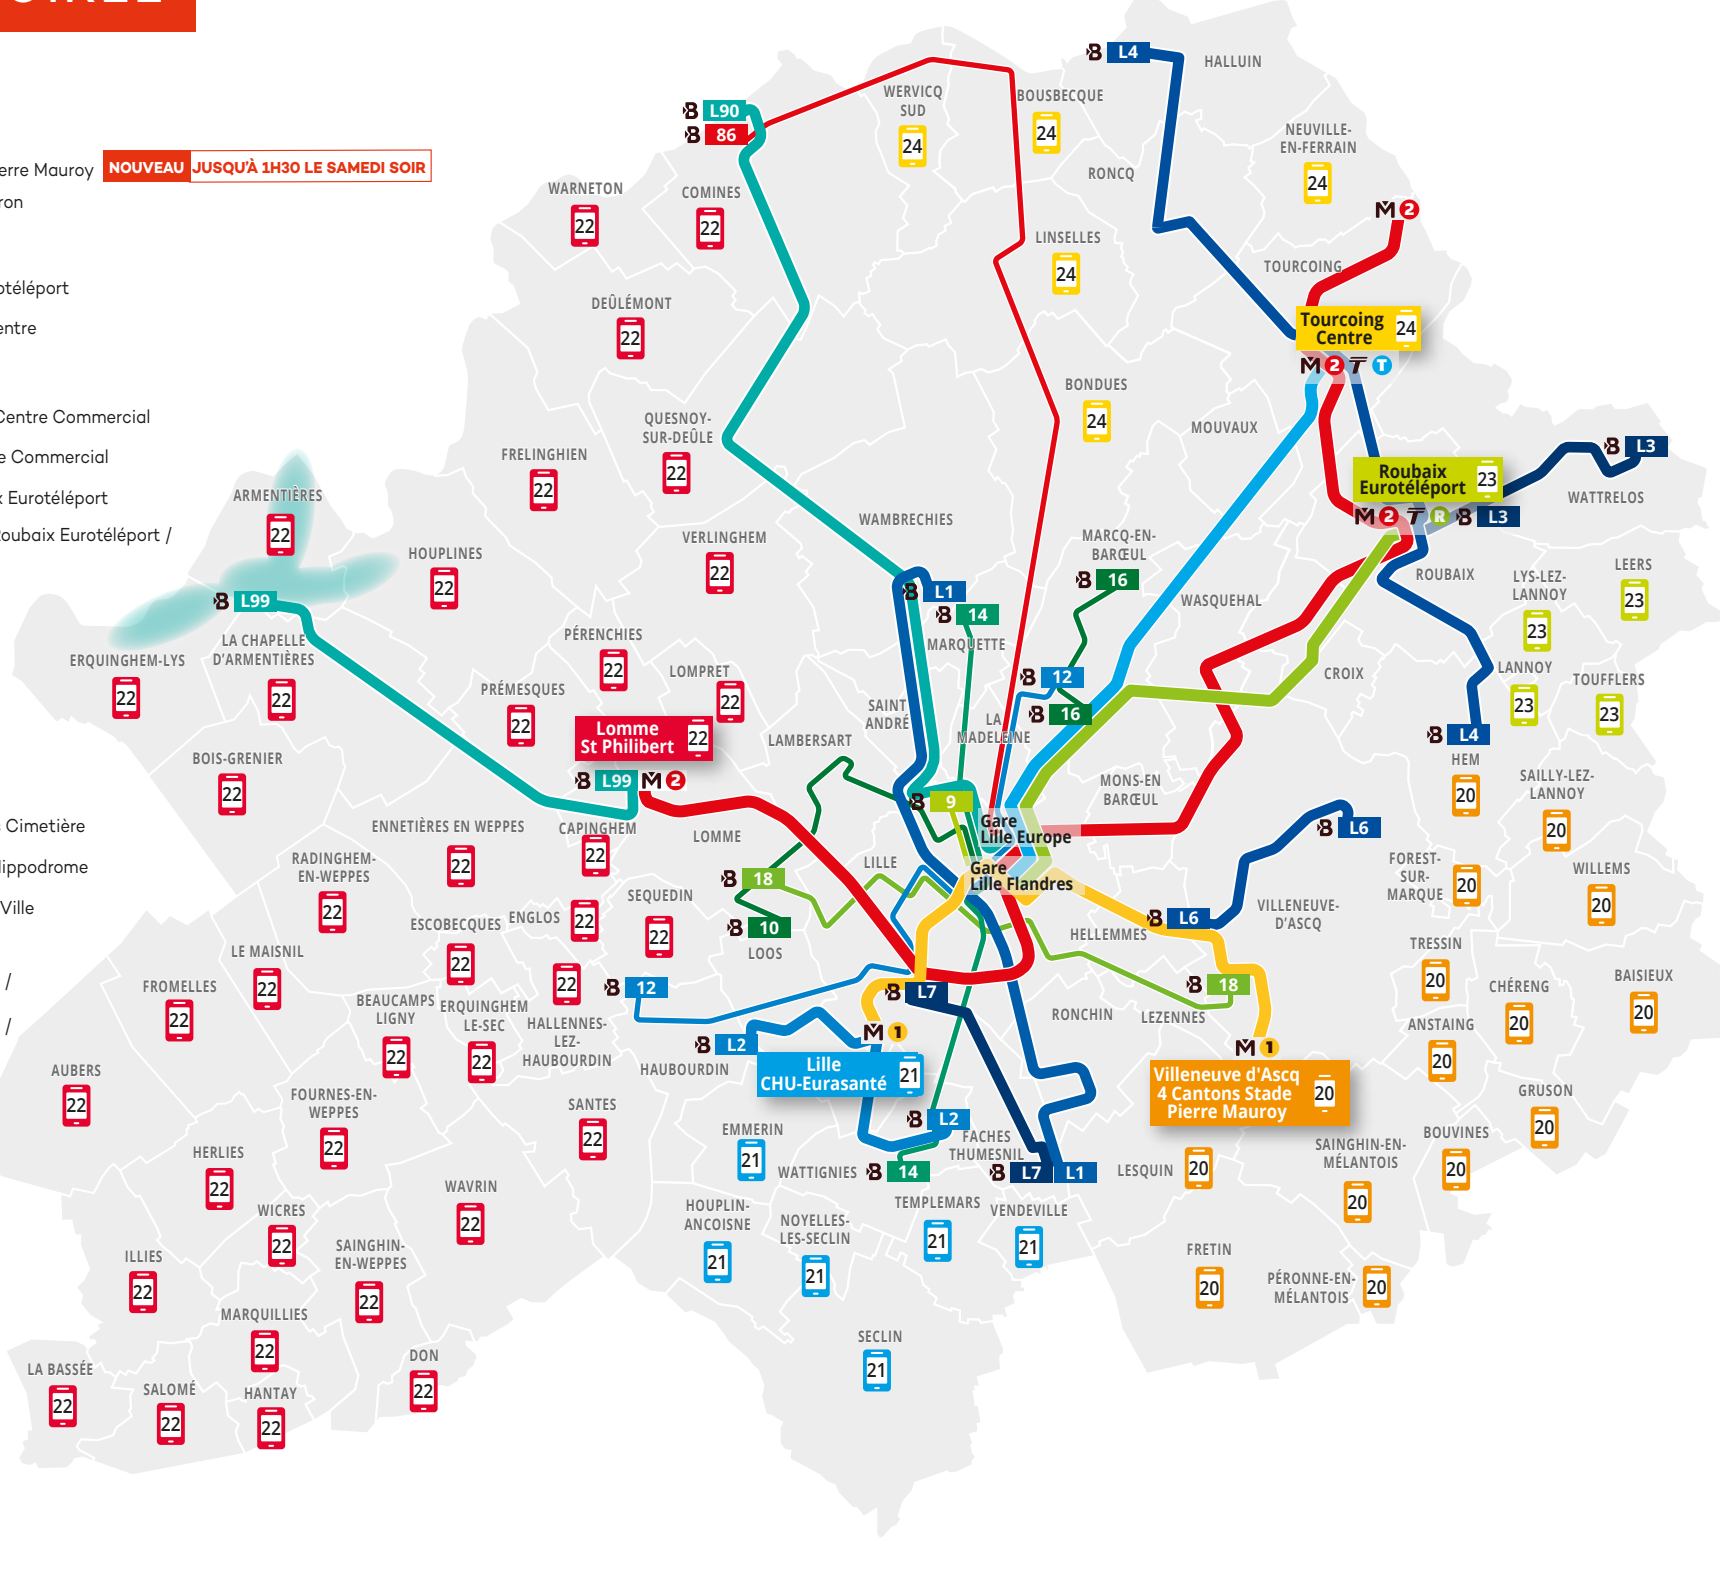

# RÉSEAU DE SOIRÉE

## JUSQU'À 0H30

- M Métro**
- 1** Lille CHU - Eurasanté / Villeneuve d'Ascq 4 Cantons Stade Pierre Mauroy **NOUVEAU JUSQU'À 1H30 LE SAMEDI SOIR**
  - 2** Lomme St Philibert / Tourcoing C.H. Dron
- T Tramway**
- R** Lille Gare Lille Flandres / Roubaix Eurotéléport
  - T** Lille Gare Lille Flandres / Tourcoing Centre
- B Bus**
- L1** Wambrechies Petit Paradis / Faches Centre Commercial
  - L2** Loos Les Oliveaux / Wattignies Centre Commercial
  - L3** Wattrelos Quartier Beaulieu / Roubaix Eurotéléport
  - L4** Halluin Gounod / Tourcoing Centre / Roubaix Eurotéléport / Hem Blanchisserie
  - L6** Villeneuve d'Ascq Pont de Bois / Villeneuve d'Ascq Contrescarpe
  - L7** Lille Porte des Postes / Faches Centre Commercial
  - 9** Gare Lille Flandres / Lille Churchill / Gare Lille Flandres
  - 10** Gare Lille Flandres / Lomme Hegel
  - 12** Marcq Piscine / Haubourdin Le Parc
  - 14** Marquette Les Alouettes / Wattignies Cimetière
  - 16** Marcq Collège / Marcq Clemenceau Hippodrome
  - 18** Lomme A. France / V. d'Ascq Hôtel de Ville
- Uniquement vendredi et samedi**
- L90** Gare Lille Europe / Gare Lille Flandres / Comines Mairie
  - 86** Gare Lille Europe / Gare Lille Flandres / Comines Gare
- Flexo**
- L99** Lomme Saint Philibert / La Chapelle d'Armentières / Armentières / Erquinghem Lys / Houplines
- Transport sur Réservation**
- NOUVEAU RÉSERVATION JUSQU'À 1 HEURE AVANT LE DÉPART SUR ILEVIA.FR OU SUR L'APPLI ILEVIA**
- 20** Mélantois 4 Cantons Stade Pierre Mauroy **M 1**
  - 21** Couronne sud CHU - Eurasanté **M 1**
  - 22** Couronne Nord Ouest / Weppes St Philibert **M 2**
  - 23** Couronne Est Roubaix Eurotéléport **M 2 T R**
  - 24** Couronne Nord Est / Vallée de la Lys Tourcoing Centre **M 2 T**

## LIGNE DE NUIT

**QUAND TOUT S'ARRÊTE... ELLE DÉMARRE !**  
 Jeudi soir/vendredi soir... **de 0h40 à 5h00**  
 Samedi soir... **de 1h40 à 6h00**