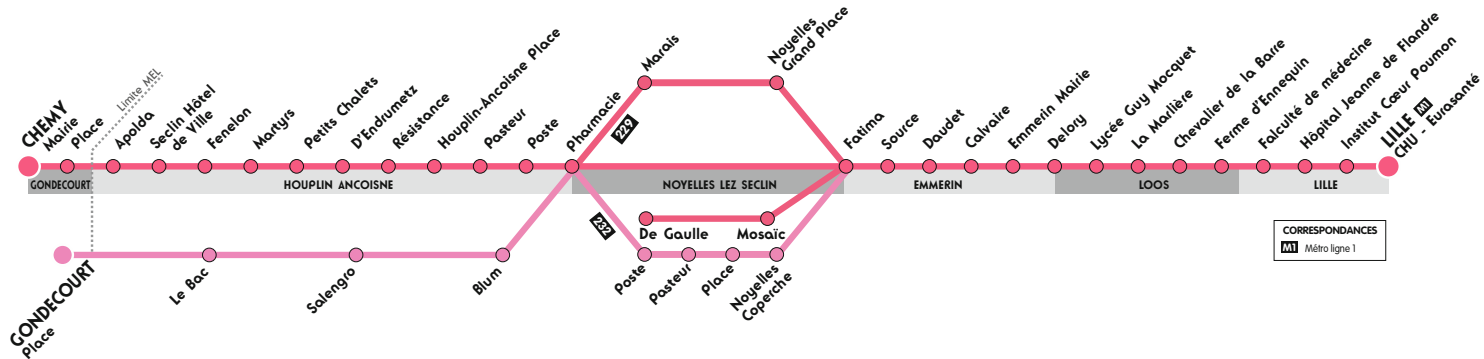

229

232

Vers Lille