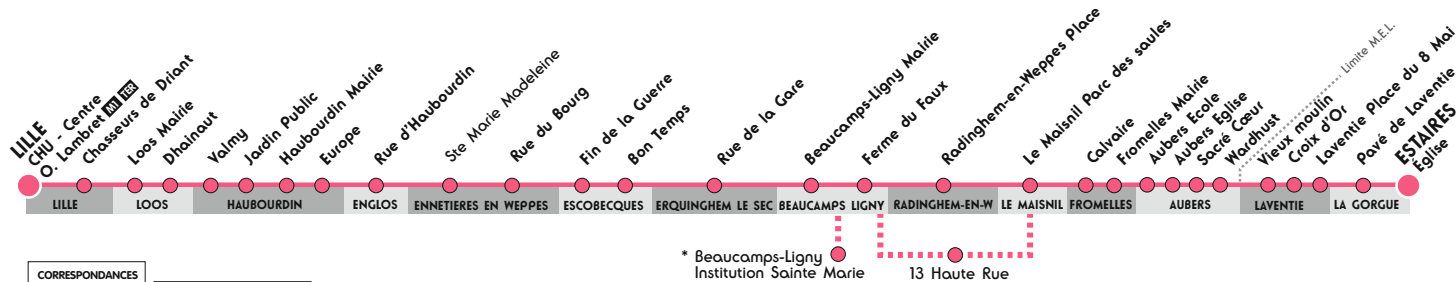

1 = Uniquement le mercredi et samedi.
2 = Sauf le mercredi et samedi.

V = Uniquement en période de vacances scolaires
S = Uniquement en période scolaire.

Nos lignes ne circulent pas le 1^{er} mai
Ne circule pas les dimanches et jours fériés.

235

Vers Estaires

CORRESPONDANCES
 Métro ligne 1

* Uniquement en période scolaire.

----- Limite M.E.L.

ESTAIRES	Eglise	06:20	12:50	17:20
LA GORGUE	Rue de la lys	06:23	12:54	17:23
LA GORGUE	Pavé de Laventie	06:25	12:57	17:25
LAVENTIE	Place du 8 Mai	06:28	12:59	17:28
LAVENTIE	Croix d'Or	06:31	13:01	17:31
LAVENTIE	Vieux Moulin	06:34	13:04	17:34
AUBERS	Wadhurst	06:37	13:07	17:37
AUBERS	Sacré Coeur	06:38	13:08	17:38
AUBERS	Eglise	06:39	13:09	17:39
AUBERS	Ecole	06:41	13:11	17:41
FROMELLES	Mairie	06:44	13:14	17:44
FROMELLES	Calvaire	06:46	13:16	17:46
LE MAISNIL	Parc Les Saules	06:50	13:20	17:50
RADINGHEM EN WEPPE	Place	06:53	13:22	17:53
BEAUCAMPS LIGNY	Ferme du Faux	06:54	13:23	17:54
BEAUCAMPS LIGNY	Mairie	06:56	13:25	17:56
ERQUINGHEM LE SEC	Rue de la Gare	06:58	13:27	17:58
ESCOBECQUES	Bon Temps	07:01	13:29	18:01
ESCOBECQUES	Fin de la Guerre	07:03	13:30	18:03
ENGLOS	Rue d'Haubourdin	07:05	13:33	18:05
ENNETIERES EN WEPPE	Rue du Bourg	07:08	13:35	18:08
ENGLOS	Ste Marie Madeleine	07:10	13:37	18:10
HAUBOURDIN	Europe	07:16	13:41	18:14
HAUBOURDIN	Mairie	07:19	13:43	18:17
HAUBOURDIN	Jardin Public	07:20	13:44	18:18
HAUBOURDIN	Valmy	07:22	13:45	18:19
LOOS	Dhainaut	07:25	13:47	18:21
LOOS	Mairie	07:27	13:49	18:23
LILLE	Chasseurs de Driant	07:32	13:54	18:28
LILLE	CHU Centre O. Lambret	07:35	13:55	18:29