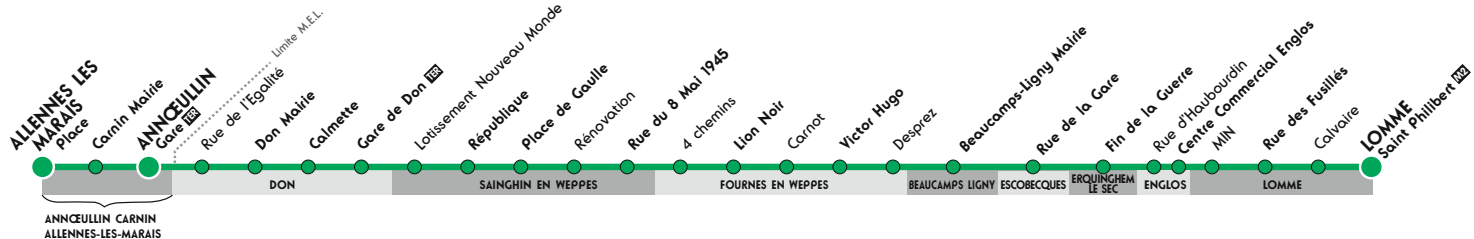

Le dimanche, cette desserte est effectuée par la ligne 209.

230

Vers Lomme

CORRESPONDANCES

M2 Métro ligne 2

* Uniquement en période scolaire

231

Vers Annœullin