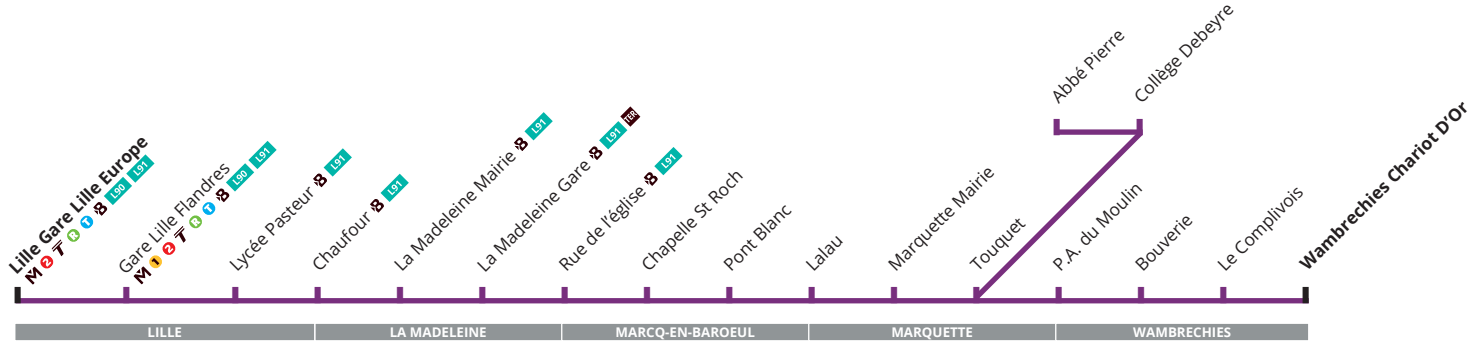

Horaires hiver 2019
à partir du 28 janvier 2019

Wambrechies Chariot d'Or

Marquette

Marcq-en-Baroeul

La Madeleine

Gare Lille Europe

88 **Vers Wambrechies Chariot d'Or**

CORRESPONDANCES
M Métro ligne 1 / 2 T Tramway Roubaix / Tourcoing B L90 L91 Liège S S.N.C.F.

88 **Du lundi au vendredi en période scolaire**

LILLE LUXEMBOURG	06:35	06:55	07:25	07:45	08:15	08:45	09:45	10:40	11:40	12:40	13:40	14:40	15:40	16:40	17:25	17:40	18:10	18:40	19:10
GARE LILLE EUROPE	06:37	06:57	07:27	07:47	08:17	08:47	09:47	10:42	11:42	12:42	13:42	14:42	15:42	16:42	17:28	17:43	18:13	18:42	19:12
GARE LILLE FLANDRES	06:40	07:00	07:30	07:50	08:21	08:51	09:50	10:45	11:45	12:46	13:46	14:44	15:44	16:45	17:31	17:46	18:16	18:45	19:15
LYCEE LOUIS PASTEUR	06:42	07:02	07:32	07:52	08:23	08:53	09:52	10:47	11:47	12:48	13:48	14:46	15:46	16:47	17:33	17:48	18:18	18:47	19:17
LA MADELEINE MAIRIE	06:47	07:07	07:37	07:57	08:30	09:00	09:59	10:54	11:54	12:55	13:55	14:53	15:53	16:54	17:40	17:55	18:25	18:54	19:24
LA MADELEINE GARE	06:49	07:09	07:40	08:01	08:32	09:02	10:01	10:56	11:56	12:57	13:57	14:55	15:55	16:56	17:42	17:57	18:27	18:56	19:26
RUE DE L'EGLISE	06:51	07:11	07:43	08:04	08:36	09:06	10:04	10:59	11:59	13:01	14:01	14:58	15:58	17:00	17:46	18:01	18:31	19:00	19:29
MARQUETTE MAIRIE	06:56	07:16	07:49	08:10	08:42	09:11	10:09	11:04	12:04	13:07	14:06	15:03	16:03	17:05	17:52	18:07	18:37	19:06	19:34
COLLEGE DEBEYRE	07:01	07:21	07:55	08:16	08:48	09:17	10:14	11:09	12:09	13:13	14:12	15:09	16:09	17:11	17:58	18:13	18:43	19:12	19:39
P.A. DU MOULIN	07:05	07:25	07:59	08:20	08:53	09:22	10:18	11:13	12:13	13:17	14:16	15:13	16:13	17:15	18:02	18:17	18:47	19:16	19:43
BOUVERIE	07:06	07:26	08:00	08:21	08:54	09:23	10:19	11:14	12:14	13:18	14:17	15:14	16:14	17:16	18:03	18:18	18:48	19:17	19:44
CHARIOT D'OR	07:09	07:29	08:03	08:25	08:58	09:27	10:22	11:17	12:17	13:22	14:21	15:17	16:17	17:20	18:07	18:22	18:52	19:21	19:48