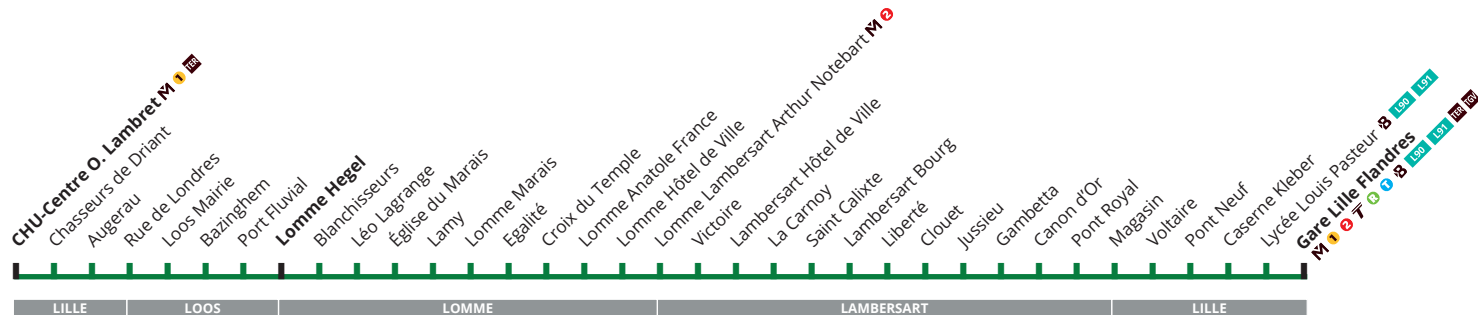

B

10

Horaires hiver 2019

à partir du 28 janvier 2019

10

Vers Gare Lille Flandres

CORRESPONDANCES

M **1** **2** Métro ligne 1 / 2