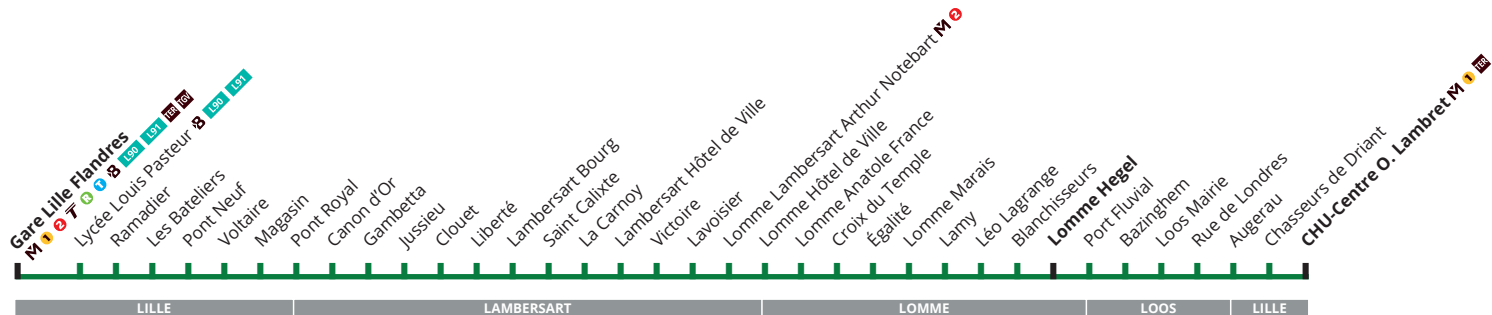

10

Vers Lille CHU-Centre O. Lambret

CORRESPONDANCES

M 1 2 Métro ligne 1 / 2

T R T Tramway Roubaix / Tourcoing

B L90 L91 Liane

TER TGV SNCF