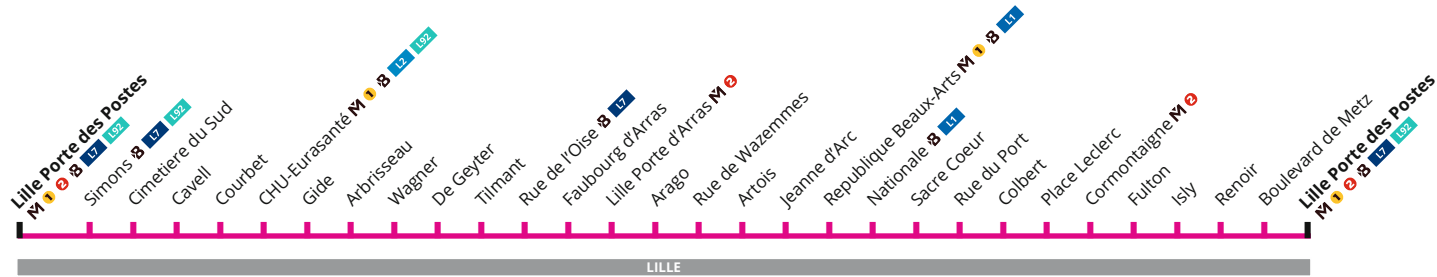

CORRESPONDANCES

M Métro ligne 1 / 2

Liane