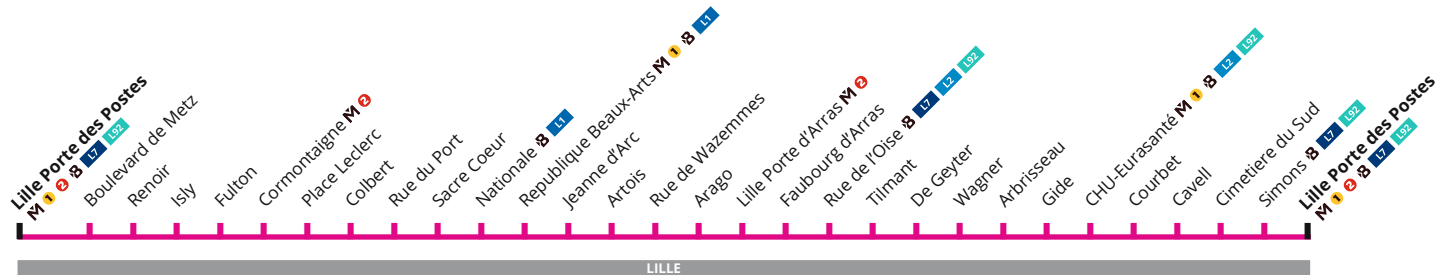

## Horaires hiver 2019

à partir du 28 janvier 2019

- **Porte des Postes**
- Cormontaigne
- République Beaux-Arts
- Porte d'Arras
- CHU-Eurasanté
- Simons
- **Porte des Postes**

LILLE

**CORRESPONDANCES**

M1 M2 Métro ligne 1 / 2